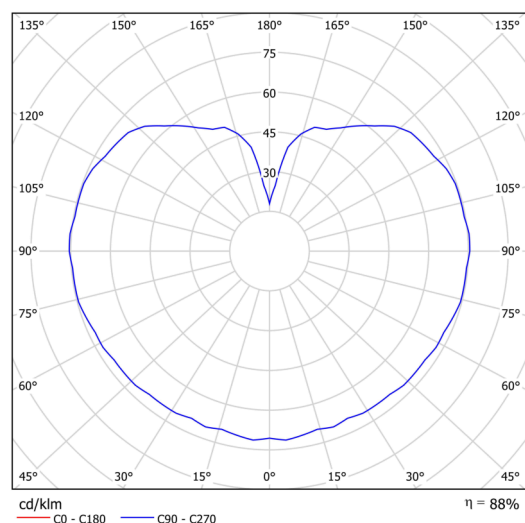

Technická data

Typy svítidel	Klasické on/off
Typ montáže	závěsné - tyč
Materiál základny	Mosaz
Materiál stínidla	opálový polymethylmetakrylát
Barva základny	mosaz leštěná
Barva stínidla	bílá
Držení stínidla	ocelový držák
Umístění montáže	strop
Šířka	250 mm
Délka	250 mm
Výška	250 mm
Průměr	Ø 250 mm
Délka závěsu	600 mm
Montážní otvor	není
Rázová pevnost	IK06
Provozní teplota	od -20°C do +30°C

Elektrická data

Příkon	25 W
Stupeň krytí	IP40
Objímka	E27
Svorkovnice	není

Světelná data

Fotobiologická bezpečnost svítidla dle EN 62471 (Blue light hazard)	Risk group 0
---	--------------

Eulum data pro výpočtové programy jsou k dispozici na www.osmont.cz.