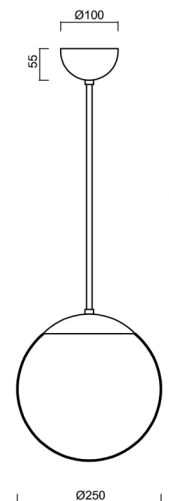

ISIS P2A PM

Z11/PM2A/L60 MS*

WWW.OSMONT.CZ

ISIS P2A PM

Kód produktu: ISI46901

Typ: Z11/PM2A/L60 MS*

Krátký popis svítidla: Mosazné závěsné žárovkové svítidlo ON/OFF a PMMA stínidlo. Tyčový závěs o délce 60 cm.

Technická data

Typy svítidel	Klasické on/off
Typ montáže	závěsné - tyč
Materiál základny	Mosaz
Materiál stínidla	opálový polymethylmetakrylát
Barva základny	mosaz leštěná
Barva stínidla	bílá
Držení stínidla	ocelový držák
Umístění montáže	strop
Šířka	250 mm
Délka	250 mm
Výška	250 mm
Průměr	Ø 250 mm
Délka závěsu	600 mm
Montážní otvor	není
Rázová pevnost	IK06
Provozní teplota	od -20°C do +30°C

Elektrická data

Příkon	25 W
Stupeň krytí	IP40
Objímka	E27
Svorkovnice	není

Světelná data

Fotobiologická bezpečnost svítidla dle EN 62471 (Blue light hazard)	Risk group 0
---	--------------

Eulum data pro výpočtové programy jsou k dispozici na www.osmont.cz.

TECHNICKÝ LIST

Logistická data

EAN	8591728208394
Záruka*	60 měsíců

**U akumulátorů je poskytována záruka v délce 36 měsíců od data prodeje.*

Doplňkový sortiment:

Stínidlo

Kód produktu	Název	Barva	Obrázek	Rozkres
20724	PM2A (250mm)	bílá		