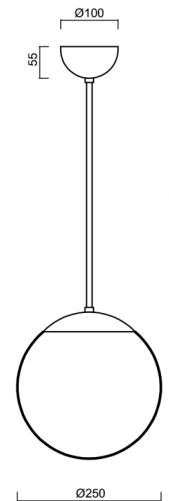

ISIS P2A PM

Z11/PM2A/L20 MS*

WWW.OSMONT.CZ

ISIS P2A PM

Kód produktu: ISI46897

Typ: Z11/PM2A/L20 MS*

Krátký popis svítidla: Mosazné závěsné žárovkové svítidlo ON/OFF a PMMA stínidlo. Tyčový závěs o délce 20 cm.

Technická data

Typy svítidel	Klasické on/off
Typ montáže	závěsné - tyč
Materiál základny	Mosaz
Materiál stínidla	opálový polymethylmetakrylát
Barva základny	mosaz leštěná
Barva stínidla	bílá
Držení stínidla	ocelový držák
Umístění montáže	strop
Šířka	250 mm
Délka	250 mm
Výška	250 mm
Průměr	Ø 250 mm
Délka závěsu	200 mm
Montážní otvor	není
Rázová pevnost	IK06
Provozní teplota	od -20°C do +30°C

Elektrická data

Příkon	25 W
Stupeň krytí	IP40
Objímka	E27
Svorkovnice	není

Světelná data

Fotobiologická bezpečnost svítidla dle EN 62471 (Blue light hazard)	Risk group 0
---	--------------

Eulum data pro výpočtové programy jsou k dispozici na www.osmont.cz.

TECHNICKÝ LIST

Logistická data

EAN	8591728208356
Záruka*	60 měsíců

**U akumulátorů je poskytována záruka v délce 36 měsíců od data prodeje.*

Doplňkový sortiment:

Stínidlo

Kód produktu	Název	Barva	Obrázek	Rozkres
20724	PM2A (250mm)	bílá		