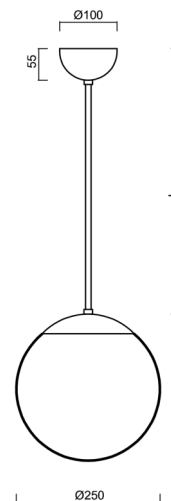

ISIS P2A PM

Kód produktu: ISI46891

Typ: Z11/PM2A/L60 C*

Krátký popis svítidla: Černé závěsné žárovkové svítidlo ON/OFF a PMMA stínidlo. Tyčový závěs o délce 60 cm.

Technická data

Typy svítidel	Klasické on/off
Typ montáže	závěsné - tyč
Materiál základny	ocel
Materiál stínidla	opálový polymethylmetakrylát
Barva základny	černá Ral9005
Barva stínidla	bílá
Držení stínidla	ocelový držák
Umístění montáže	strop
Šířka	250 mm
Délka	250 mm
Výška	250 mm
Průměr	ø 250 mm
Délka závěsu	600 mm
Montážní otvor	není
Rázová pevnost	IK06
Provozní teplota	od -20°C do +30°C

Elektrická data

Příkon	25 W
Stupeň krytí	IP40
Objímka	E27
Svorkovnice	není

Světelná data

Fotobiologická bezpečnost svítidla dle EN 62471 (Blue light hazard)	Risk group 0

Eulum data pro výpočtové programy jsou k dispozici na www.osmont.cz.