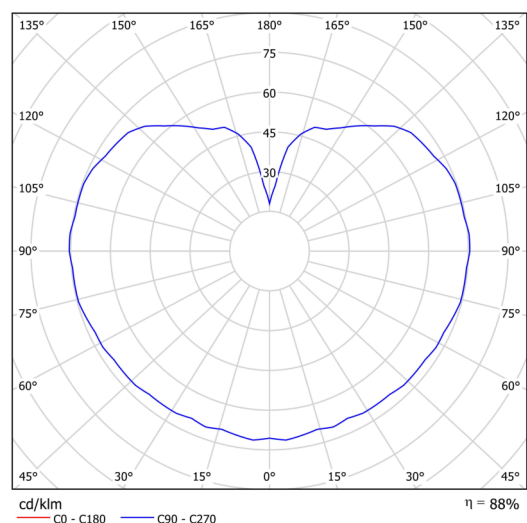

ISIS P2A PM

Kód produktu: ISI46891

Typ: Z11/PM2A/L60 C*

Krátký popis svítidla: Černé závěsné žárovkové svítidlo ON/OFF a PMMA stínidlo. Tyčový závěs o délce 60 cm.

Technická data

Typy svítidel	Klasické on/off
Typ montáže	závěsné - tyč
Materiál základny	ocel
Materiál stínidla	opálový polymethylmetakrylát
Barva základny	černá Ral9005
Barva stínidla	bílá
Držení stínidla	ocelový držák
Umístění montáže	strop
Šířka	250 mm
Délka	250 mm
Výška	250 mm
Průměr	ø 250 mm
Délka závěsu	600 mm
Montážní otvor	není
Rázová pevnost	IK06
Provozní teplota	od -20°C do +30°C

Elektrická data

Příkon	25 W
Stupeň krytí	IP40
Objímka	E27
Svorkovnice	není

Světelná data

Fotobiologická bezpečnost svítidla dle EN 62471 (Blue light hazard)	Risk group 0

Eulum data pro výpočtové programy jsou k dispozici na www.osmont.cz.