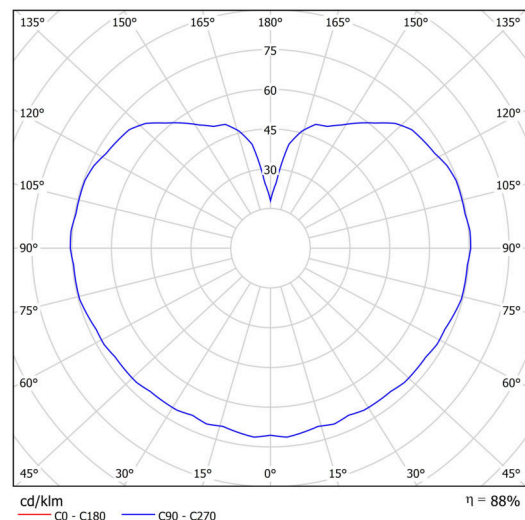

Světelné

Světelný tok svítidla	2960 lm
Světelný tok zdroje	3360 lm
Měrný výkon	148 lm/W
Teplota	3000 K
Životnost LED L80/B10	100000 hod
CRI	Ra80
MacAdam	3
Fotobiologická bezpečnost svítidla dle EN 62471 (Blue light hazard)	Risk group 0