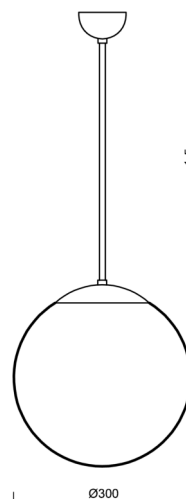

ISIS P2 PM

Kód produktu: ISI63223

Typ: Z11/PM2/a4 NB*

Krátký popis svítidla: Nerez broušené závěsné žárovkové svítidlo ON/OFF a PMMA stínidlo.

Technické

Typy svítidel	Klasické on/off
Typ montáže	závěsné - tyč
Materiál základny	nerez ocel
Materiál stínidla	lesklý polymethylmetakrylát
Barva základny	nerez broušená
Barva stínidla	bílá
Držení stínidla	ocelový držák
Umístění montáže	strop
Šířka	300 mm
Délka	300 mm
Výška	300 mm
Průměr	Ø 300 mm
Délka závěsu	800 mm
Montážní otvor	není
Kabelový vstup	není
Rázová pevnost	IK06
Provozní teplota	od -20°C do +30°C

Elektrické

Typ napětí	AC
Napětí AC	220 - 240 V
Příkon	25 W
Stupeň krytí	IP40
Objímka	E27
Svorkovnice	není

Světelné

Fotobiologická bezpečnost svítidla dle EN 62471 (Blue light hazard)	Risk group 0

Eulum data pro výpočtové programy jsou k dispozici na www.osmont.cz.