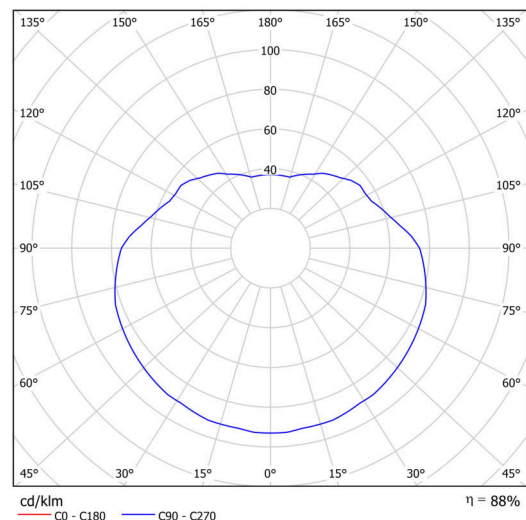

Světelné

Fotobiologická bezpečnost svítidla dle EN 62471 (Blue light hazard)	Risk group 0

Eulum data pro výpočtové programy jsou k dispozici na www.osmont.cz.