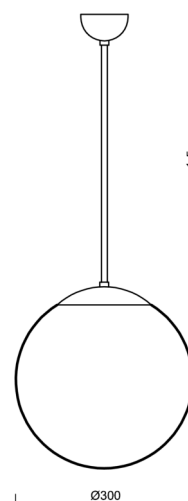

ISIS P2 PM

Kód produktu: ISI63208

Typ: Z11/PM2/a4 C*

Krátký popis svítidla: Černé závěsné žárovkové svítidlo ON/OFF a PMMA stínidlo.

Technické

Typy svítidel	Klasické on/off
Typ montáže	závěsné - tyč
Materiál základny	ocel
Materiál stínidla	lesklý polymethylmetakrylát
Barva základny	černá Ral9005
Barva stínidla	bílá
Držení stínidla	ocelový držák
Umístění montáže	strop
Šířka	300 mm
Délka	300 mm
Výška	300 mm
Průměr	Ø 300 mm
Délka závěsu	800 mm
Montážní otvor	není
Kabelový vstup	není
Rázová pevnost	IK06
Provozní teplota	od -20°C do +30°C

Elektrické

Typ napětí	AC
Napětí AC	220 - 240 V
Příkon	25 W
Stupeň krytí	IP40
Objímka	E27
Svorkovnice	není

Světelné

Fotobiologická bezpečnost svítidla dle EN 62471 (Blue light hazard)	Risk group 0

Eulum data pro výpočtové programy jsou k dispozici na www.osmont.cz.