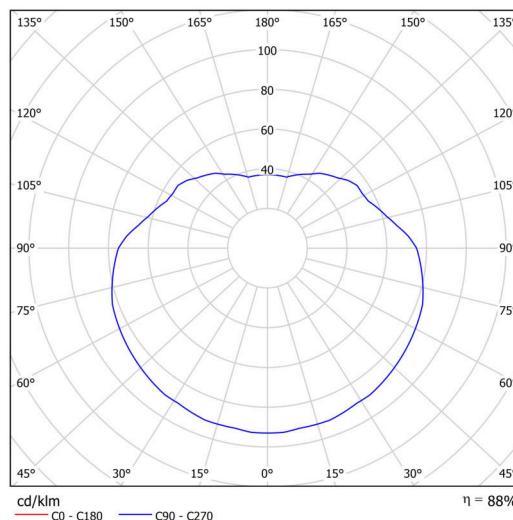

ISIS P2 PM

Kód produktu: ISI63208

Typ: Z11/PM2/a4 C*

Krátký popis svítidla: Černé závěsné žárovkové svítidlo ON/OFF a PMMA stínidlo.

Technické

Typy svítidel	Klasické on/off
Typ montáže	závěsné - tyč
Materiál základny	ocel
Materiál stínidla	lesklý polymethylmetakrylát
Barva základny	černá Ral9005
Barva stínidla	bílá
Držení stínidla	ocelový držák
Umístění montáže	strop
Šířka	300 mm
Délka	300 mm
Výška	300 mm
Průměr	Ø 300 mm
Délka závěsu	800 mm
Montážní otvor	není
Kabelový vstup	není
Rázová pevnost	IK06
Provozní teplota	od -20°C do +30°C

Elektrické

Typ napětí	AC
Napětí AC	220 - 240 V
Příkon	25 W
Stupeň krytí	IP40
Objímka	E27
Svorkovnice	není

Světelné

Fotobiologická bezpečnost svítidla dle EN 62471 (Blue light hazard)	Risk group 0

Eulum data pro výpočtové programy jsou k dispozici na www.osmont.cz.