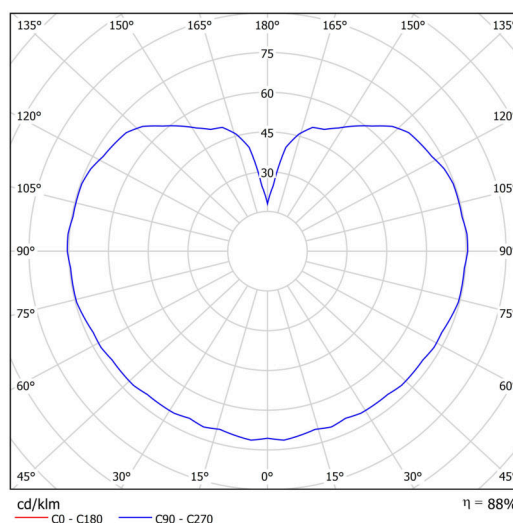

Světelné

Světelný tok svítidla	3090 lm
Světelný tok zdroje	3510 lm
Měrný výkon	154 lm/W
Teplota	4000 K
Životnost LED L80/B10	100000 hod
CRI	Ra80
MacAdam	3
Fotobiologická bezpečnost svítidla dle EN 62471 (Blue light hazard)	Risk group 0