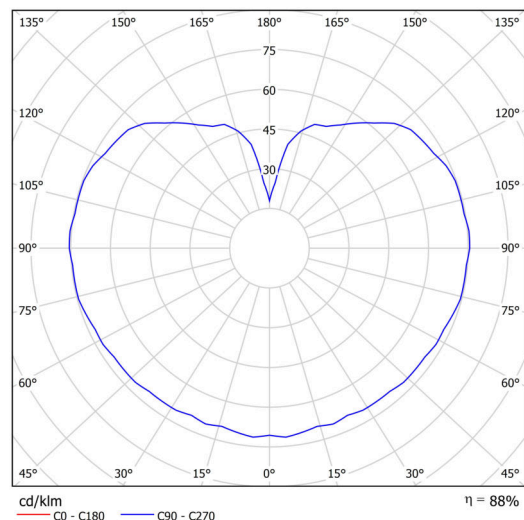

ISIS P2 PE

Kód produktu: ISI66021

Typ: LED-5L06E450Z11/PE2/a2 NL 3K#

Krátký popis svítidla: Nerez leštěné závěsné LED svítidlo ON/OFF a polyetylenové stínidlo

Technické

Typy svítidel	Klasické on/off
Typ montáže	závěsné - tyč
Materiál základny	nerez ocel
Materiál stínidla	polyetylen
Barva základny	nerez leštěná
Barva stínidla	bílá
Držení stínidla	sklapovací systém
Umístění montáže	strop
Šířka	300 mm
Délka	300 mm
Výška	300 mm
Průměr	Ø 300 mm
Délka závěsu	400 mm
Montážní otvor	none
Kabelový vstup	není
Energetická třída	D
Rázová pevnost	IK10
Provozní teplota	od -20°C do +30°C

Elektrické

Příkon	20 W
Stupeň krytí	IP40
Objímka	LED modul
Svorkovnice	není
Počet svítidel na jistič B10A	31 ks
Počet svítidel na jistič B16A	50 ks
Počet svítidel na jistič C10A	52 ks
Počet svítidel na jistič C16A	85 ks

Světelné

Světelný tok svítidla	2960 lm
Světelný tok zdroje	3360 lm
Měrný výkon	148 lm/W
Teplota	3000 K
Životnost LED L80/B10	100000 hod
CRI	Ra80
MacAdam	3
Fotobiologická bezpečnost svítidla dle EN 62471 (Blue light hazard)	Risk group 0

Eulum data pro výpočtové programy jsou k dispozici na www.osmont.cz.