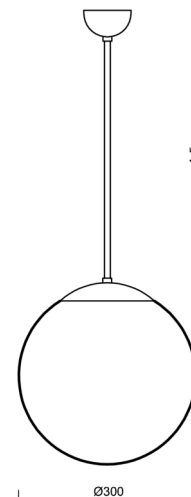

ISIS P2 PE

Kód produktu: ISI52968

Typ: Z11/PE2/a3 C*

Krátký popis svítidla: Černé závěsné žárovkové svítidlo ON/OFF a polyetylenové stínidlo

Technické

Typy svítidel	Klasické on/off
Typ montáže	závěsné - tyč
Materiál základny	ocel
Materiál stínidla	polyetylen
Barva základny	černá Ral9005
Barva stínidla	bílá
Držení stínidla	ocelový držák
Umístění montáže	strop
Šířka	300 mm
Délka	300 mm
Výška	300 mm
Průměr	ø 300 mm
Délka závěsu	600 mm
Montážní otvor	není
Rázová pevnost	IK10
Provozní teplota	od -20°C do +30°C

Elektrické

Příkon	25 W
Stupeň krytí	IP40
Objímka	E27
Svorkovnice	není

Světelné

Fotobiologická bezpečnost svítidla dle EN 62471 (Blue light hazard)	Risk group 0

Eulum data pro výpočtové programy jsou k dispozici na www.osmont.cz.