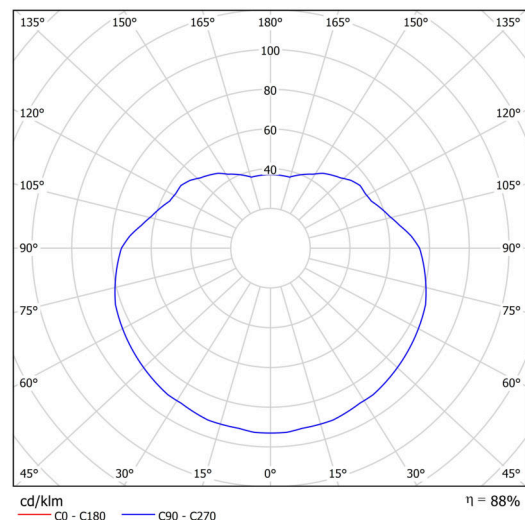

ISIS P2 PE

Kód produktu: ISI52968

Typ: Z11/PE2/a3 C*

Krátký popis svítidla: Černé závěsné žárovkové svítidlo ON/OFF a polyetylenové stínidlo

Technické

Typy svítidel	Klasické on/off
Typ montáže	závěsné - tyč
Materiál základny	ocel
Materiál stínidla	polyetylen
Barva základny	černá Ral9005
Barva stínidla	bílá
Držení stínidla	ocelový držák
Umístění montáže	strop
Šířka	300 mm
Délka	300 mm
Výška	300 mm
Průměr	ø 300 mm
Délka závěsu	600 mm
Montážní otvor	není
Rázová pevnost	IK10
Provozní teplota	od -20°C do +30°C

Elektrické

Příkon	25 W
Stupeň krytí	IP40
Objímka	E27
Svorkovnice	není

Světelné

Fotobiologická bezpečnost svítidla dle EN 62471 (Blue light hazard)	Risk group 0

Eulum data pro výpočtové programy jsou k dispozici na www.osmont.cz.