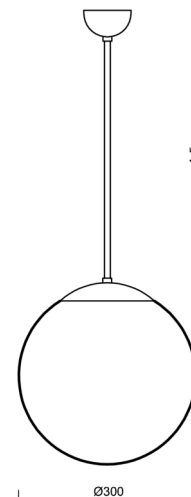

ISIS P2 PE

Kód produktu: ISI52823

Typ: Z11/PE2/a4 NL*

Krátký popis svítidla: Nerez leštěné závěsné žárovkové svítidlo ON/OFF a polyetylenové stínidlo

Technické

Typy svítidel	Klasické on/off
Typ montáže	závěsné - tyč
Materiál základny	nerez ocel
Materiál stínidla	polyetylen
Barva základny	nerez leštěná
Barva stínidla	bílá
Držení stínidla	ocelový držák
Umístění montáže	strop
Šířka	300 mm
Délka	300 mm
Výška	300 mm
Průměr	ø 300 mm
Délka závěsu	800 mm
Montážní otvor	není
Rázová pevnost	IK10
Provozní teplota	od -20°C do +30°C

Elektrické

Příkon	25 W
Stupeň krytí	IP40
Objímka	E27
Svorkovnice	není

Světelné

Fotobiologická bezpečnost svítidla dle EN 62471 (Blue light hazard)	Risk group 0

Eulum data pro výpočtové programy jsou k dispozici na www.osmont.cz.