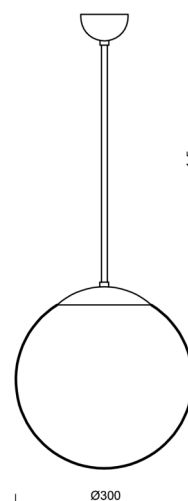

ISIS P2 PE

Kód produktu: ISI52820

Typ: Z11/PE2/a1 NL*

Krátký popis svítidla: Nerez leštěné závěsné žárovkové svítidlo ON/OFF a polyetylenové stínidlo

Technické

Typy svítidel	Klasické on/off
Typ montáže	závěsné - tyč
Materiál základny	nerez ocel
Materiál stínidla	polyetylen
Barva základny	nerez leštěná
Barva stínidla	bílá
Držení stínidla	ocelový držák
Umístění montáže	strop
Šířka	300 mm
Délka	300 mm
Výška	300 mm
Průměr	ø 300 mm
Délka závěsu	200 mm
Montážní otvor	není
Rázová pevnost	IK10
Provozní teplota	od -20°C do +30°C

Elektrické

Příkon	25 W
Stupeň krytí	IP40
Objímka	E27
Svorkovnice	není

Světelné

Fotobiologická bezpečnost svítidla dle EN 62471 (Blue light hazard)	Risk group 0

Eulum data pro výpočtové programy jsou k dispozici na www.osmont.cz.