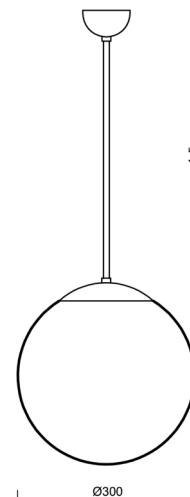

ISIS P2 PE

Kód produktu: ISI52813

Typ: Z11/PE2/a4 MS*

Krátký popis svítidla: Mosazné závěsné žárovkové svítidlo ON/OFF a polyetylenové stínidlo

Technické

Typy svítidel	Klasické on/off
Typ montáže	závěsné - tyč
Materiál základny	Mosaz
Materiál stínidla	polyetylen
Barva základny	mosaz leštěná
Barva stínidla	bílá
Držení stínidla	ocelový držák
Umístění montáže	strop
Šířka	300 mm
Délka	300 mm
Výška	300 mm
Průměr	ø 300 mm
Délka závěsu	800 mm
Montážní otvor	není
Rázová pevnost	IK10
Provozní teplota	od -20°C do +30°C

Elektrické

Příkon	25 W
Stupeň krytí	IP40
Objímka	E27
Svorkovnice	není

Světelné

Fotobiologická bezpečnost svítidla dle EN 62471 (Blue light hazard)	Risk group 0

Eulum data pro výpočtové programy jsou k dispozici na www.osmont.cz.