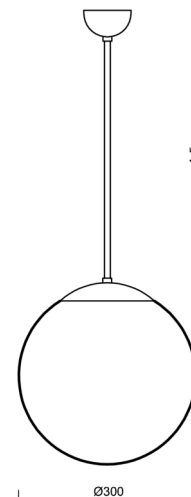

ISIS P2 PE

Kód produktu: ISI52803

Typ: Z11/PE2/a4 B*

Krátký popis svítidla: Bílé závěsné žárovkové svítidlo ON/OFF a polyetylenové stínidlo

Technické

Typy svítidel	Klasické on/off
Typ montáže	závěsné - tyč
Materiál základny	ocel
Materiál stínidla	polyetylen
Barva základny	bílá Ral9003
Barva stínidla	bílá
Držení stínidla	ocelový držák
Umístění montáže	strop
Šířka	300 mm
Délka	300 mm
Výška	300 mm
Průměr	ø 300 mm
Délka závěsu	800 mm
Montážní otvor	není
Rázová pevnost	IK10
Provozní teplota	od -20°C do +30°C

Elektrické

Příkon	25 W
Stupeň krytí	IP40
Objímka	E27
Svorkovnice	není

Světelné

Fotobiologická bezpečnost svítidla dle EN 62471 (Blue light hazard)	Risk group 0

Eulum data pro výpočtové programy jsou k dispozici na www.osmont.cz.