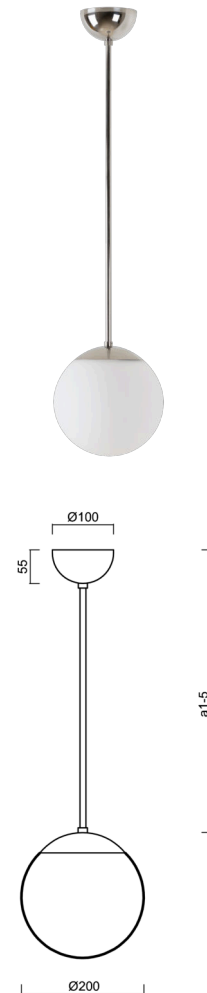

ISIS P1 PM-M

Kód produktu: ISI72938

Typ: LED-5L05E500Z11/PM1M/a4 NL DALI 4K#

Krátký popis svítidla: Nerez leštěné závěsné LED svítidlo DALI a matované PMMA stínidlo.

Technické

Typy svítidel	Stmívatelné
Typ montáže	závěsné - tyč
Materiál základny	nerez ocel
Materiál stínidla	opálový polymethylmetakrylát
Barva základny	nerez leštěná
Barva stínidla	bílá
Držení stínidla	ocelový držák
Umístění montáže	strop
Šířka	200 mm
Délka	200 mm
Výška	200 mm
Průměr	ø 200 mm
Délka závěsu	800 mm
Montážní otvor	none
Kabelový vstup	není
Energetická třída	D
Rázová pevnost	IK06
Provozní teplota	od -20°C do +30°C

Elektrické

Příkon	8 W
Stupeň krytí	IP40
Objímka	LED modul
Svorkovnice	není
Počet svítidel na jistič B16A	45 ks
Počet svítidel na jistič C16A	70 ks

Světelné

Světelný tok svítidla	1130 lm
Světelný tok zdroje	1280 lm
Měrný výkon	141 lm/W
Teplota	4000 K
Životnost LED L80/B10	100000 hod
CRI	Ra80
MacAdam	3
Fotobiologická bezpečnost svítidla dle EN 62471 (Blue light hazard)	Risk group 0

Eulum data pro výpočtové programy jsou k dispozici na www.osmont.cz.