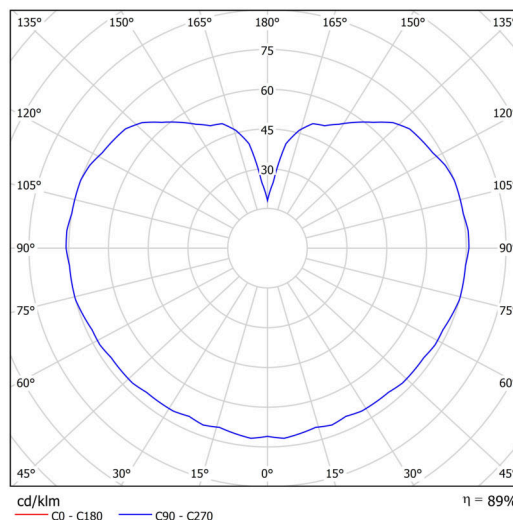

ISIS P1 PM-M

Kód produktu: ISI72936

Typ: LED-5L05E500Z11/PM1M/a2 NL DALI 4K#

Krátký popis svítidla: Nerez leštěné závěsné LED svítidlo DALI a matované PMMA stínidlo.

Technické

Typy svítidel	Stmívatelné
Typ montáže	závěsné - tyč
Materiál základny	nerez ocel
Materiál stínidla	opálový polymethylmetakrylát
Barva základny	nerez leštěná
Barva stínidla	bílá
Držení stínidla	ocelový držák
Umístění montáže	strop
Šířka	200 mm
Délka	200 mm
Výška	200 mm
Průměr	Ø 200 mm
Délka závěsu	400 mm
Montážní otvor	none
Kabelový vstup	není
Energetická třída	D
Rázová pevnost	IK06

Elektrické

Příkon	8 W
Stupeň krytí	IP40
Objemka	LED modul
Svorkovnice	není
Počet svítidel na jistič B16A	45 ks
Počet svítidel na jistič C16A	70 ks

Světelné

Světelný tok svítidla	1130 lm
Světelný tok zdroje	1280 lm
Měrný výkon	141 lm/W
Teplota	4000 K
Životnost LED L80/B10	100000 hod
CRI	Ra80
MacAdam	3
Fotobiologická bezpečnost svítidla dle EN 62471 (Blue light hazard)	Risk group 0

Eulum data pro výpočtové programy jsou k dispozici na www.osmont.cz.