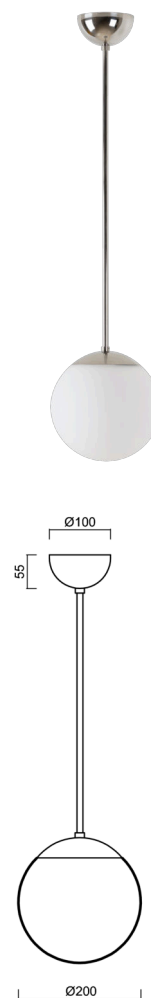

ISIS P1 PM-M

Kód produktu: ISI72936

Typ: LED-5L05E500Z11/PM1M/a2 NL DALI 4K#

Krátký popis svítidla: Nerez leštěné závěsné LED svítidlo DALI a matované PMMA stínidlo.

Technické

Typy svítidel	Stmívatelné
Typ montáže	závěsné - tyč
Materiál základny	nerez ocel
Materiál stínidla	opálový polymethylmetakrylát
Barva základny	nerez leštěná
Barva stínidla	bílá
Držení stínidla	ocelový držák
Umístění montáže	strop
Šířka	200 mm
Délka	200 mm
Výška	200 mm
Průměr	Ø 200 mm
Délka závěsu	400 mm
Montážní otvor	none
Kabelový vstup	není
Energetická třída	D
Rázová pevnost	IK06

Elektrické

Příkon	8 W
Stupeň krytí	IP40
Objemka	LED modul
Svorkovnice	není
Počet svítidel na jistič B16A	45 ks
Počet svítidel na jistič C16A	70 ks

Světelné

Světelný tok svítidla	1130 lm
Světelný tok zdroje	1280 lm
Měrný výkon	141 lm/W
Teplota	4000 K
Životnost LED L80/B10	100000 hod
CRI	Ra80
MacAdam	3
Fotobiologická bezpečnost svítidla dle EN 62471 (Blue light hazard)	Risk group 0

Eulum data pro výpočtové programy jsou k dispozici na www.osmont.cz.