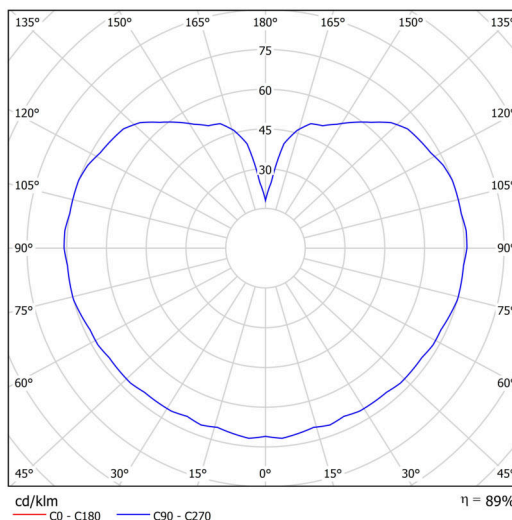

ISIS P1 PM-M

Kód produktu: ISI72920

Typ: LED-5L05E500Z11/PM1M/a1 MS 4K#

Krátký popis svítidla: Mosazné závěsné LED svítidlo ON/OFF a matované PMMA stínidlo.

Technické

Typy svítidel	Klasické on/off
Typ montáže	závěsné - tyč
Materiál základny	Mosaz
Materiál stínidla	opálový polymethylmetakrylát
Barva základny	mosaz leštěná
Barva stínidla	bílá
Držení stínidla	ocelový držák
Umístění montáže	strop
Šířka	200 mm
Délka	200 mm
Výška	200 mm
Průměr	Ø 200 mm
Délka závěsu	200 mm
Montážní otvor	none
Kabelový vstup	není
Energetická třída	D
Rázová pevnost	IK06
Provozní teplota	od -20°C do +30°C

Elektrické

Příkon	8 W
Stupeň krytí	IP40
Objímka	LED modul
Svorkovnice	není
Počet svítidel na jistič B10A	50 ks
Počet svítidel na jistič B16A	78 ks
Počet svítidel na jistič C10A	84 ks
Počet svítidel na jistič C16A	130 ks

Světelné

Světelný tok svítidla	1130 lm
Světelný tok zdroje	1280 lm
Měrný výkon	141 lm/W
Teplota	4000 K
Životnost LED L80/B10	100000 hod
CRI	Ra80
MacAdam	3
Fotobiologická bezpečnost svítidla dle EN 62471 (Blue light hazard)	Risk group 0

Eulum data pro výpočtové programy jsou k dispozici na www.osmont.cz.