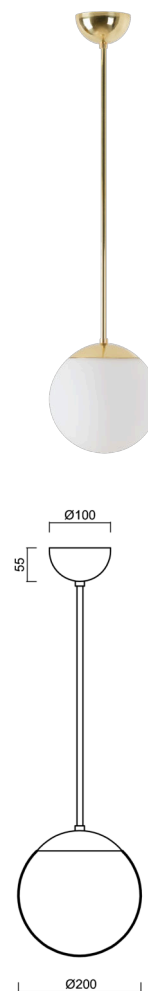

ISIS P1 PM-M

Kód produktu: ISI72920

Typ: LED-5L05E500Z11/PM1M/a1 MS 4K#

Krátký popis svítidla: Mosazné závěsné LED svítidlo ON/OFF a matované PMMA stínidlo.

Technické

Typy svítidel	Klasické on/off
Typ montáže	závěsné - tyč
Materiál základny	Mosaz
Materiál stínidla	opálový polymethylmetakrylát
Barva základny	mosaz leštěná
Barva stínidla	bílá
Držení stínidla	ocelový držák
Umístění montáže	strop
Šířka	200 mm
Délka	200 mm
Výška	200 mm
Průměr	Ø 200 mm
Délka závěsu	200 mm
Montážní otvor	none
Kabelový vstup	není
Energetická třída	D
Rázová pevnost	IK06
Provozní teplota	od -20°C do +30°C

Elektrické

Příkon	8 W
Stupeň krytí	IP40
Objímka	LED modul
Svorkovnice	není
Počet svítidel na jistič B10A	50 ks
Počet svítidel na jistič B16A	78 ks
Počet svítidel na jistič C10A	84 ks
Počet svítidel na jistič C16A	130 ks

Světelné

Světelný tok svítidla	1130 lm
Světelný tok zdroje	1280 lm
Měrný výkon	141 lm/W
Teplota	4000 K
Životnost LED L80/B10	100000 hod
CRI	Ra80
MacAdam	3
Fotobiologická bezpečnost svítidla dle EN 62471 (Blue light hazard)	Risk group 0

Eulum data pro výpočtové programy jsou k dispozici na www.osmont.cz.