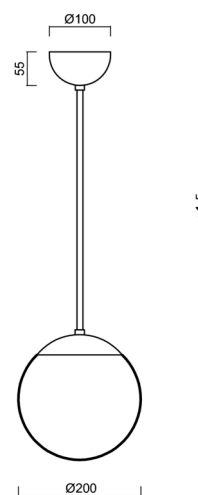

ISIS P1 PM-M

Kód produktu: ISI72914

Typ: LED-5L05E500Z11/PM1M/a5 C 4K#

Krátký popis svítidla: Černé závěsné LED svítidlo ON/OFF a matované PMMA stínidlo.

Technické

Typy svítidel	Klasické on/off
Typ montáže	závěsné - tyč
Materiál základny	ocel
Materiál stínidla	opálový polymethylmetakrylát
Barva základny	černá Ral9005
Barva stínidla	bílá
Držení stínidla	ocelový držák
Umístění montáže	strop
Šířka	200 mm
Délka	200 mm
Výška	200 mm
Průměr	Ø 200 mm
Délka závěsu	1000 mm
Montážní otvor	none
Kabelový vstup	není
Energetická třída	D
Rázová pevnost	IK06
Provozní teplota	od -20°C do +30°C

Elektrické

Příkon	8 W
Stupeň krytí	IP40
Objímka	LED modul
Svorkovnice	není
Počet svítidel na jistič B10A	50 ks
Počet svítidel na jistič B16A	78 ks
Počet svítidel na jistič C10A	84 ks
Počet svítidel na jistič C16A	130 ks

Světelné

Světelný tok svítidla	1130 lm
Světelný tok zdroje	1280 lm
Měrný výkon	141 lm/W
Teplota	4000 K
Životnost LED L80/B10	100000 hod
CRI	Ra80
MacAdam	3
Fotobiologická bezpečnost svítidla dle EN 62471 (Blue light hazard)	Risk group 0

Eulum data pro výpočtové programy jsou k dispozici na www.osmont.cz.