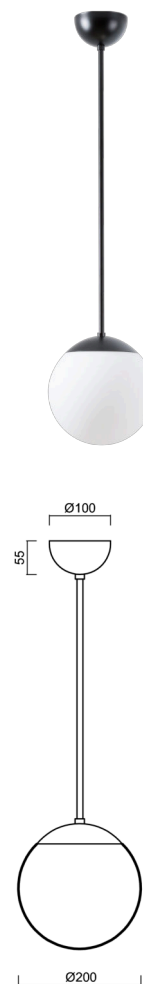

ISIS P1 PM-M

Kód produktu: ISI72910

Typ: LED-5L05E500Z11/PM1M/a1 C 4K#

Krátký popis svítidla: Černé závěsné LED svítidlo ON/OFF a matované PMMA stínidlo.

Technické

Typy svítidel	Klasické on/off
Typ montáže	závěsné - tyč
Materiál základny	ocel
Materiál stínidla	opálový polymethylmetakrylát
Barva základny	černá Ral9005
Barva stínidla	bílá
Držení stínidla	ocelový držák
Umístění montáže	strop
Šířka	200 mm
Délka	200 mm
Výška	200 mm
Průměr	Ø 200 mm
Délka závěsu	200 mm
Montážní otvor	none
Kabelový vstup	není
Energetická třída	D
Rázová pevnost	IK06
Provozní teplota	od -20°C do +30°C

Elektrické

Příkon	8 W
Stupeň krytí	IP40
Objímka	LED modul
Svorkovnice	není
Počet svítidel na jistič B10A	50 ks
Počet svítidel na jistič B16A	78 ks
Počet svítidel na jistič C10A	84 ks
Počet svítidel na jistič C16A	130 ks

Světelné

Světelný tok svítidla	1130 lm
Světelný tok zdroje	1280 lm
Měrný výkon	141 lm/W
Teplota	4000 K
Životnost LED L80/B10	100000 hod
CRI	Ra80
MacAdam	3
Fotobiologická bezpečnost svítidla dle EN 62471 (Blue light hazard)	Risk group 0

Eulum data pro výpočtové programy jsou k dispozici na www.osmont.cz.