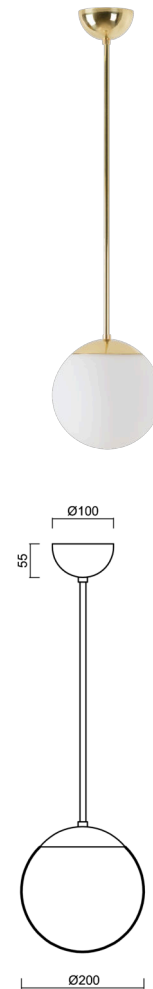

ISIS P1 PM-M

Kód produktu: ISI72424

Typ: LED-5L05E500Z11/PM1M/a5 MS 3K#

Krátký popis svítidla: Mosazné závěsné LED svítidlo ON/OFF a matované PMMA stínidlo.

Technické

Typy svítidel	Klasické on/off
Typ montáže	závěsné - tyč
Materiál základny	Mosaz
Materiál stínidla	opálový polymethylmetakrylát
Barva základny	mosaz leštěná
Barva stínidla	bílá
Držení stínidla	ocelový držák
Umístění montáže	strop
Šířka	200 mm
Délka	200 mm
Výška	200 mm
Průměr	Ø 200 mm
Délka závěsu	1000 mm
Montážní otvor	none
Kabelový vstup	není
Energetická třída	D
Rázová pevnost	IK06
Provozní teplota	od -20°C do +30°C

Elektrické

Příkon	8 W
Stupeň krytí	IP40
Objímka	LED modul
Svorkovnice	není
Počet svítidel na jistič B10A	50 ks
Počet svítidel na jistič B16A	78 ks
Počet svítidel na jistič C10A	84 ks
Počet svítidel na jistič C16A	130 ks

Světelné

Světelný tok svítidla	1080 lm
Světelný tok zdroje	1230 lm
Měrný výkon	135 lm/W
Teplota	3000 K
Životnost LED L80/B10	100000 hod
CRI	Ra80
MacAdam	3
Fotobiologická bezpečnost svítidla dle EN 62471 (Blue light hazard)	Risk group 0

Eulum data pro výpočtové programy jsou k dispozici na www.osmont.cz.