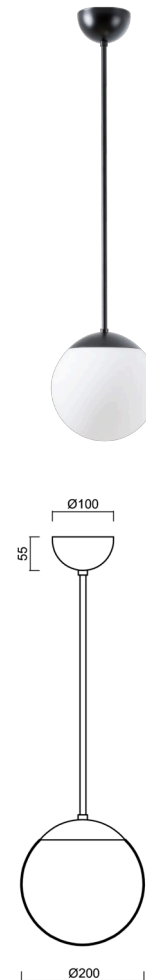

ISIS P1 PM-M

Kód produktu: ISI72416

Typ: LED-5L05E500Z11/PM1M/a2 C DALI 3K#

Krátký popis svítidla: Černé závěsné LED svítidlo DALI a matované PMMA stínidlo.

Technické

Typy svítidel	Stmívatelné
Typ montáže	závěsné - tyč
Materiál základny	ocel
Materiál stínidla	opálový polymethylmetakrylát
Barva základny	černá Ral9005
Barva stínidla	bílá
Držení stínidla	ocelový držák
Umístění montáže	strop
Šířka	200 mm
Délka	200 mm
Výška	200 mm
Průměr	ø 200 mm
Délka závěsu	400 mm
Montážní otvor	none
Kabelový vstup	není
Energetická třída	D
Rázová pevnost	IK06
Provozní teplota	od -20°C do +30°C

Elektrické

Příkon	8 W
Stupeň krytí	IP40
Objímka	LED modul
Svorkovnice	není
Počet svítidel na jistič B16A	45 ks
Počet svítidel na jistič C16A	70 ks

Světelné

Světelný tok svítidla	1080 lm
Světelný tok zdroje	1230 lm
Měrný výkon	135 lm/W
Teplota	3000 K
Životnost LED L80/B10	100000 hod
CRI	Ra80
MacAdam	3
Fotobiologická bezpečnost svítidla dle EN 62471 (Blue light hazard)	Risk group 0

Eulum data pro výpočtové programy jsou k dispozici na www.osmont.cz.