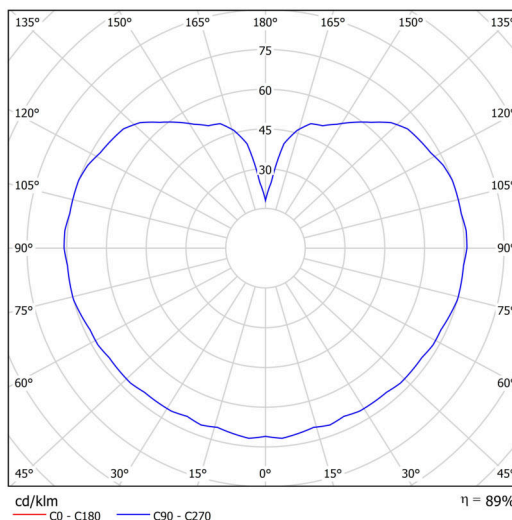

ISIS P1 PM-M

Kód produktu: ISI71650

Typ: Z11/PM1M/a1 MS

Krátký popis svítidla: Mosazné závěsné žárovkové svítidlo ON/OFF a matované PMMA stínidlo.

Technické

Typy svítidel	Klasické on/off
Typ montáže	závěsné - tyč
Materiál základny	Mosaz
Materiál stínidla	opálový polymethylmetakrylát
Barva základny	mosaz leštěná
Barva stínidla	bílá
Držení stínidla	ocelový držák
Umístění montáže	strop
Šířka	200 mm
Délka	200 mm
Výška	200 mm
Průměr	Ø 200 mm
Délka závěsu	200 mm
Montážní otvor	none
Kabelový vstup	není
Rázová pevnost	IK06
Provozní teplota	od -20°C do +30°C

Elektrické

Typ napětí	AC
Napětí AC	220 - 240 V
Příkon	25 W
Stupeň krytí	IP40
Objímka	E27
Svorkovnice	není

Světelné

Fotobiologická bezpečnost svítidla dle EN 62471 (Blue light hazard)	Risk group 0

Eulum data pro výpočtové programy jsou k dispozici na www.osmont.cz.