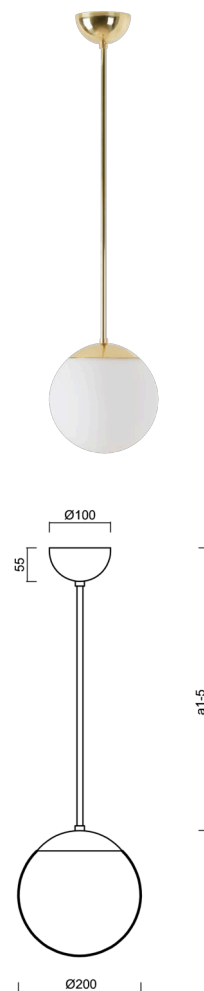

ISIS P1 PM-M

Kód produktu: ISI71650

Typ: Z11/PM1M/a1 MS

Krátký popis svítidla: Mosazné závěsné žárovkové svítidlo ON/OFF a matované PMMA stínidlo.

Technické

Typy svítidel	Klasické on/off
Typ montáže	závěsné - tyč
Materiál základny	Mosaz
Materiál stínidla	opálový polymethylmetakrylát
Barva základny	mosaz leštěná
Barva stínidla	bílá
Držení stínidla	ocelový držák
Umístění montáže	strop
Šířka	200 mm
Délka	200 mm
Výška	200 mm
Průměr	Ø 200 mm
Délka závěsu	200 mm
Montážní otvor	none
Kabelový vstup	není
Rázová pevnost	IK06
Provozní teplota	od -20°C do +30°C

Elektrické

Typ napětí	AC
Napětí AC	220 - 240 V
Příkon	25 W
Stupeň krytí	IP40
Objímka	E27
Svorkovnice	není

Světelné

Fotobiologická bezpečnost svítidla dle EN 62471 (Blue light hazard)	Risk group 0

Eulum data pro výpočtové programy jsou k dispozici na www.osmont.cz.