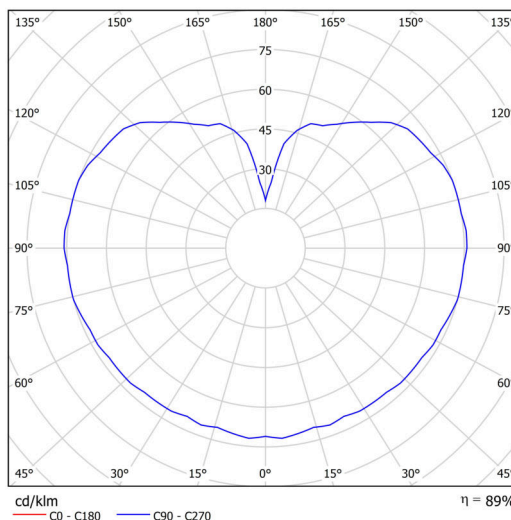

ISIS P1 PM

Kód produktu: ISI72868

Typ: LED-5L05E500Z11/PM1/a4 NB DALI 4K#

Krátký popis svítidla: Nerez broušené závěsné LED svítidlo DALI a PMMA stínidlo.

Technické

Typy svítidel	Stmívatelné
Typ montáže	závěsné - tyč
Materiál základny	nerez ocel
Materiál stínidla	lesklý polymethylmetakrylát
Barva základny	nerez broušená
Barva stínidla	bílá
Držení stínidla	ocelový držák
Umístění montáže	strop
Šířka	200 mm
Délka	200 mm
Výška	200 mm
Průměr	ø 200 mm
Délka závěsu	800 mm
Montážní otvor	none
Kabelový vstup	není
Energetická třída	D
Rázová pevnost	IK06
Provozní teplota	od -20°C do +30°C

Elektrické

Příkon	8 W
Stupeň krytí	IP40
Objímka	LED modul
Svorkovnice	není
Počet svítidel na jistič B16A	45 ks
Počet svítidel na jistič C16A	70 ks

Světelné

Světelný tok svítidla	1130 lm
Světelný tok zdroje	1280 lm
Měrný výkon	141 lm/W
Teplota	4000 K
Životnost LED L80/B10	100000 hod
CRI	Ra80
MacAdam	3
Fotobiologická bezpečnost svítidla dle EN 62471 (Blue light hazard)	Risk group 0

Eulum data pro výpočtové programy jsou k dispozici na www.osmont.cz.