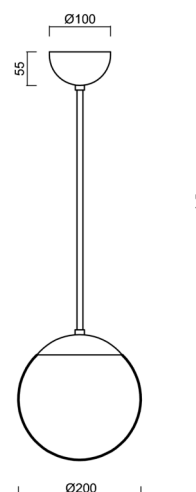

ISIS P1 PM

LED-5L05E500Z11/PM1/a4 NB DALI 4K#

WWW.OSMONT.CZ

ISIS P1 PM

Kód produktu: ISI72868

Typ: LED-5L05E500Z11/PM1/a4 NB DALI 4K#

Krátký popis svítidla: Nerez broušené závěsné LED svítidlo DALI a PMMA stínidlo.

Technické

Typy svítidel	Stmívatelné
Typ montáže	závěsné - tyč
Materiál základny	nerez ocel
Materiál stínidla	lesklý polymethylmetakrylát
Barva základny	nerez broušená
Barva stínidla	bílá
Držení stínidla	ocelový držák
Umístění montáže	strop
Šířka	200 mm
Délka	200 mm
Výška	200 mm
Průměr	ø 200 mm
Délka závěsu	800 mm
Montážní otvor	none
Kabelový vstup	není
Energetická třída	D
Rázová pevnost	IK06
Provozní teplota	od -20°C do +30°C

Elektrické

Příkon	8 W
Stupeň krytí	IP40
Objímka	LED modul
Svorkovnice	není
Počet svítidel na jistič B16A	45 ks
Počet svítidel na jistič C16A	70 ks

Světelné

Světelný tok svítidla	1130 lm
Světelný tok zdroje	1280 lm
Měrný výkon	141 lm/W
Teplota	4000 K
Životnost LED L80/B10	100000 hod
CRI	Ra80
MacAdam	3
Fotobiologická bezpečnost svítidla dle EN 62471 (Blue light hazard)	Risk group 0

Eulum data pro výpočtové programy jsou k dispozici na www.osmont.cz.

Logistické

EAN	8591728049409
Hmotnost NTT0	1.35 Kg
Hmotnost BTTO	1.95 Kg
Počet kartonů	2 ks
Objem balení	0.02 m ³
Balení 1 šířka	0.21 m
Balení 1 délka	0.21 m
Balení 1 výška	0.205 m
Záruka*	60 měsíců