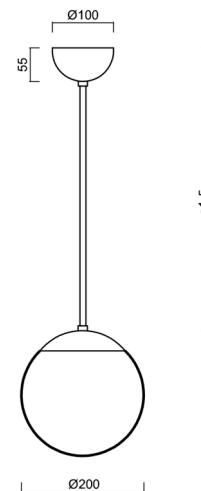

ISIS P1 PM

Kód produktu: ISI72865

Typ: LED-5L05E500Z11/PM1/a1 NB DALI 4K#

Krátký popis svítidla: Nerez broušené závěsné LED svítidlo DALI a PMMA stínidlo.

Technické

Typy svítidel	Stmívatelné
Typ montáže	závěsné - tyč
Materiál základny	nerez ocel
Materiál stínidla	lesklý polymethylmetakrylát
Barva základny	nerez broušená
Barva stínidla	bílá
Držení stínidla	ocelový držák
Umístění montáže	strop
Šířka	200 mm
Délka	200 mm
Výška	200 mm
Průměr	Ø 200 mm
Délka závěsu	200 mm
Montážní otvor	none
Kabelový vstup	není
Energetická třída	D
Rázová pevnost	IK06
Provozní teplota	od -20°C do +30°C

Elektrické

Příkon	8 W
Stupeň krytí	IP40
Objímka	LED modul
Svorkovnice	není
Počet svítidel na jistič B16A	45 ks
Počet svítidel na jistič C16A	70 ks

Světelné

Světelný tok svítidla	1130 lm
Světelný tok zdroje	1280 lm
Měrný výkon	141 lm/W
Teplota	4000 K
Životnost LED L80/B10	100000 hod
CRI	Ra80
MacAdam	3
Fotobiologická bezpečnost svítidla dle EN 62471 (Blue light hazard)	Risk group 0

Eulum data pro výpočtové programy jsou k dispozici na www.osmont.cz.