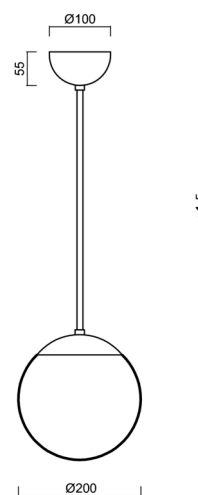

ISIS P1 PM

Kód produktu: ISI72863

Typ: LED-5L05E500Z11/PM1/a4 NB 4K#

Krátký popis svítidla: Nerez broušené závěsné LED svítidlo ON/OFF a PMMA stínidlo.

Technické

Typy svítidel	Klasické on/off
Typ montáže	závěsné - tyč
Materiál základny	nerez ocel
Materiál stínidla	lesklý polymethylmetakrylát
Barva základny	nerez broušená
Barva stínidla	bílá
Držení stínidla	ocelový držák
Umístění montáže	strop
Šířka	200 mm
Délka	200 mm
Výška	200 mm
Průměr	Ø 200 mm
Délka závěsu	800 mm
Montážní otvor	none
Kabelový vstup	není
Energetická třída	D
Rázová pevnost	IK06
Provozní teplota	od -20°C do +30°C

Elektrické

Příkon	8 W
Stupeň krytí	IP40
Objímka	LED modul
Svorkovnice	není
Počet svítidel na jistič B10A	50 ks
Počet svítidel na jistič B16A	78 ks
Počet svítidel na jistič C10A	84 ks
Počet svítidel na jistič C16A	130 ks

Světelné

Světelný tok svítidla	1130 lm
Světelný tok zdroje	1280 lm
Měrný výkon	141 lm/W
Teplota	4000 K
Životnost LED L80/B10	100000 hod
CRI	Ra80
MacAdam	3
Fotobiologická bezpečnost svítidla dle EN 62471 (Blue light hazard)	Risk group 0

Eulum data pro výpočtové programy jsou k dispozici na www.osmont.cz.