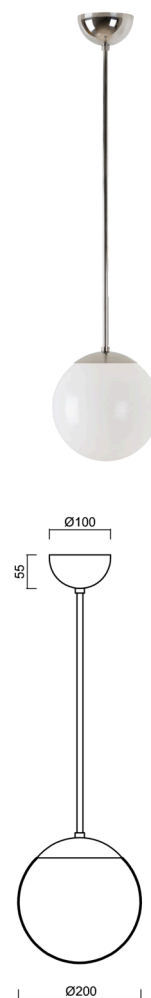

ISIS P1 PM

Kód produktu: ISI72858

Typ: LED-5L05E500Z11/PM1/a4 NL DALI 4K#

Krátký popis svítidla: Nerez leštěné závěsné LED svítidlo DALI a PMMA stínidlo.

Technické

Typy svítidel	Stmívatelné
Typ montáže	závěsné - tyč
Materiál základny	nerez ocel
Materiál stínidla	lesklý polymethylmetakrylát
Barva základny	nerez leštěná
Barva stínidla	bílá
Držení stínidla	ocelový držák
Umístění montáže	strop
Šířka	200 mm
Délka	200 mm
Výška	200 mm
Průměr	Ø 200 mm
Délka závěsu	800 mm
Montážní otvor	none
Kabelový vstup	není
Energetická třída	D
Rázová pevnost	IK06
Provozní teplota	od -20°C do +30°C

Elektrické

Příkon	8 W
Stupeň krytí	IP40
Objímka	LED modul
Svorkovnice	není
Počet svítidel na jistič B16A	45 ks
Počet svítidel na jistič C16A	70 ks

Světelné

Světelný tok svítidla	1130 lm
Světelný tok zdroje	1280 lm
Měrný výkon	141 lm/W
Teplota	4000 K
Životnost LED L80/B10	100000 hod
CRI	Ra80
MacAdam	3
Fotobiologická bezpečnost svítidla dle EN 62471 (Blue light hazard)	Risk group 0

Eulum data pro výpočtové programy jsou k dispozici na www.osmont.cz.