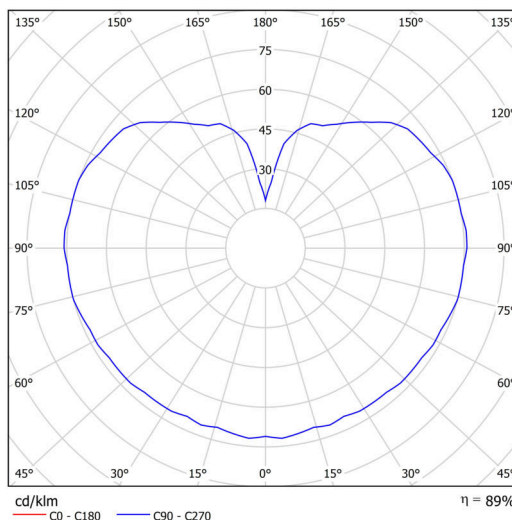

ISIS P1 PM

Kód produktu: ISI72858

Typ: LED-5L05E500Z11/PM1/a4 NL DALI 4K#

Krátký popis svítidla: Nerez leštěné závěsné LED svítidlo DALI a PMMA stínidlo.

Technické

Typy svítidel	Stmívatelné
Typ montáže	závěsné - tyč
Materiál základny	nerez ocel
Materiál stínidla	lesklý polymethylmetakrylát
Barva základny	nerez leštěná
Barva stínidla	bílá
Držení stínidla	ocelový držák
Umístění montáže	strop
Šířka	200 mm
Délka	200 mm
Výška	200 mm
Průměr	Ø 200 mm
Délka závěsu	800 mm
Montážní otvor	none
Kabelový vstup	není
Energetická třída	D
Rázová pevnost	IK06
Provozní teplota	od -20°C do +30°C

Elektrické

Příkon	8 W
Stupeň krytí	IP40
Objímka	LED modul
Svorkovnice	není
Počet svítidel na jistič B16A	45 ks
Počet svítidel na jistič C16A	70 ks

Světelné

Světelný tok svítidla	1130 lm
Světelný tok zdroje	1280 lm
Měrný výkon	141 lm/W
Teplota	4000 K
Životnost LED L80/B10	100000 hod
CRI	Ra80
MacAdam	3
Fotobiologická bezpečnost svítidla dle EN 62471 (Blue light hazard)	Risk group 0

Eulum data pro výpočtové programy jsou k dispozici na www.osmont.cz.