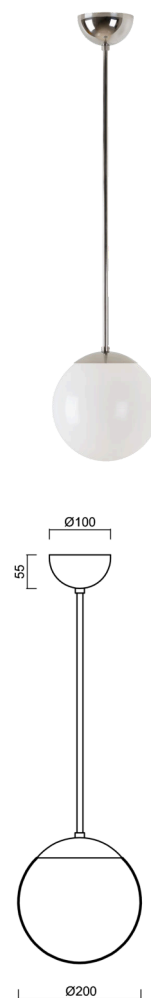

ISIS P1 PM

Kód produktu: ISI72857

Typ: LED-5L05E500Z11/PM1/a3 NL DALI 4K#

Krátký popis svítidla: Nerez leštěné závěsné LED svítidlo DALI a PMMA stínidlo.

Technické

Typy svítidel	Stmívatelné
Typ montáže	závěsné - tyč
Materiál základny	nerez ocel
Materiál stínidla	lesklý polymethylmetakrylát
Barva základny	nerez leštěná
Barva stínidla	bílá
Držení stínidla	ocelový držák
Umístění montáže	strop
Šířka	200 mm
Délka	200 mm
Výška	200 mm
Průměr	Ø 200 mm
Délka závěsu	600 mm
Montážní otvor	none
Kabelový vstup	není
Energetická třída	D
Rázová pevnost	IK06
Provozní teplota	od -20°C do +30°C

Elektrické

Příkon	8 W
Stupeň krytí	IP40
Objímka	LED modul
Svorkovnice	není
Počet svítidel na jistič B16A	45 ks
Počet svítidel na jistič C16A	70 ks

Světelné

Světelný tok svítidla	1130 lm
Světelný tok zdroje	1280 lm
Měrný výkon	141 lm/W
Teplota	4000 K
Životnost LED L80/B10	100000 hod
CRI	Ra80
MacAdam	3
Fotobiologická bezpečnost svítidla dle EN 62471 (Blue light hazard)	Risk group 0

Eulum data pro výpočtové programy jsou k dispozici na www.osmont.cz.