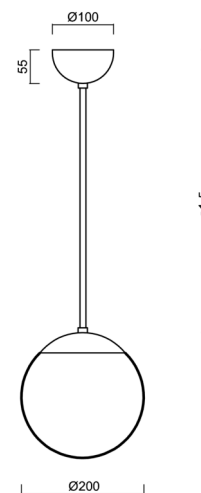

ISIS P1 PM

Kód produktu: ISI72856

Typ: LED-5L05E500Z11/PM1/a2 NL DALI 4K#

Krátký popis svítidla: Nerez leštěné závěsné LED svítidlo DALI a PMMA stínidlo.

Technické

Typy svítidel	Stmívatelné
Typ montáže	závěsné - tyč
Materiál základny	nerez ocel
Materiál stínidla	lesklý polymethylmetakrylát
Barva základny	nerez leštěná
Barva stínidla	bílá
Držení stínidla	ocelový držák
Umístění montáže	strop
Šířka	200 mm
Délka	200 mm
Výška	200 mm
Průměr	ø 200 mm
Délka závěsu	400 mm
Montážní otvor	none
Kabelový vstup	není
Energetická třída	D
Rázová pevnost	IK06
Provozní teplota	od -20°C do +30°C

Elektrické

Příkon	8 W
Stupeň krytí	IP40
Objímka	LED modul
Svorkovnice	není
Počet svítidel na jistič B16A	45 ks
Počet svítidel na jistič C16A	70 ks

Světelné

Světelný tok svítidla	1130 lm
Světelný tok zdroje	1280 lm
Měrný výkon	141 lm/W
Teplota	4000 K
Životnost LED L80/B10	100000 hod
CRI	Ra80
MacAdam	3
Fotobiologická bezpečnost svítidla dle EN 62471 (Blue light hazard)	Risk group 0

Eulum data pro výpočtové programy jsou k dispozici na www.osmont.cz.