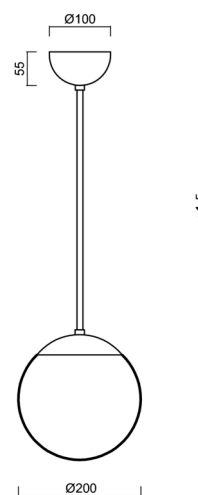

ISIS P1 PM

Kód produktu: ISI72854

Typ: LED-5L05E500Z11/PM1/a5 NL 4K#

Krátký popis svítidla: Nerez leštěné závěsné LED svítidlo ON/OFF a PMMA stínidlo.

Technické

Typy svítidel	Klasické on/off
Typ montáže	závěsné - tyč
Materiál základny	nerez ocel
Materiál stínidla	lesklý polymethylmetakrylát
Barva základny	nerez leštěná
Barva stínidla	bílá
Držení stínidla	ocelový držák
Umístění montáže	strop
Šířka	200 mm
Délka	200 mm
Výška	200 mm
Průměr	Ø 200 mm
Délka závěsu	1000 mm
Montážní otvor	none
Kabelový vstup	není
Energetická třída	D
Rázová pevnost	IK06
Provozní teplota	od -20°C do +30°C

Elektrické

Příkon	8 W
Stupeň krytí	IP40
Objímka	LED modul
Svorkovnice	není
Počet svítidel na jistič B10A	50 ks
Počet svítidel na jistič B16A	78 ks
Počet svítidel na jistič C10A	84 ks
Počet svítidel na jistič C16A	130 ks

Světelné

Světelný tok svítidla	1130 lm
Světelný tok zdroje	1280 lm
Měrný výkon	141 lm/W
Teplota	4000 K
Životnost LED L80/B10	100000 hod
CRI	Ra80
MacAdam	3
Fotobiologická bezpečnost svítidla dle EN 62471 (Blue light hazard)	Risk group 0

Eulum data pro výpočtové programy jsou k dispozici na www.osmont.cz.