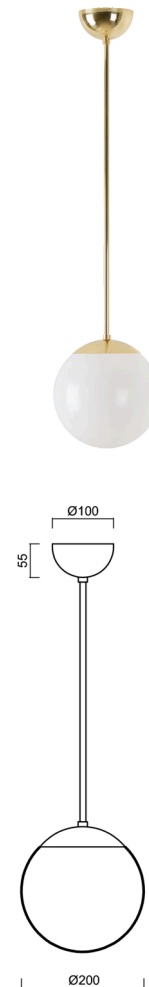

ISIS P1 PM

Kód produktu: ISI72849

Typ: LED-5L05E500Z11/PM1/a5 MS DALI 4K#

Krátký popis svítidla: Mosazné závěsné LED svítidlo DALI a PMMA stínidlo.

Technické

Typy svítidel	Stmívatelné
Typ montáže	závěsné - tyč
Materiál základny	Mosaz
Materiál stínidla	lesklý polymethylmetakrylát
Barva základny	mosaz leštěná
Barva stínidla	bílá
Držení stínidla	ocelový držák
Umístění montáže	strop
Šířka	200 mm
Délka	200 mm
Výška	200 mm
Průměr	Ø 200 mm
Délka závěsu	1000 mm
Montážní otvor	none
Kabelový vstup	není
Energetická třída	D
Rázová pevnost	IK06
Provozní teplota	od -20°C do +30°C

Elektrické

Příkon	8 W
Stupeň krytí	IP40
Objímka	LED modul
Svorkovnice	není
Počet svítidel na jistič B16A	45 ks
Počet svítidel na jistič C16A	70 ks

Světelné

Světelný tok svítidla	1130 lm
Světelný tok zdroje	1280 lm
Měrný výkon	141 lm/W
Teplota	4000 K
Životnost LED L80/B10	100000 hod
CRI	Ra80
MacAdam	3
Fotobiologická bezpečnost svítidla dle EN 62471 (Blue light hazard)	Risk group 0

Eulum data pro výpočtové programy jsou k dispozici na www.osmont.cz.