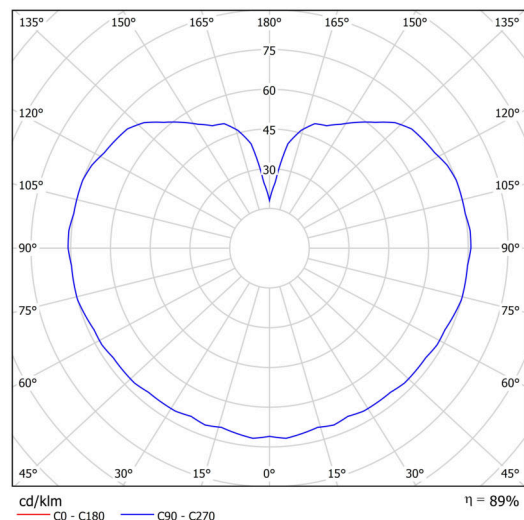

ISIS P1 PM

Kód produktu: IS172848

Typ: LED-5L05E500Z11/PM1/a4 MS DALI 4K#

Krátký popis svítidla: Mosazné závěsné LED svítidlo DALI a PMMA stínidlo.

Technické

Typy svítidel	Stmívatelné
Typ montáže	závěsné - tyč
Materiál základny	Mosaz
Materiál stínidla	lesklý polymethylmetakrylát
Barva základny	mosaz leštěná
Barva stínidla	bílá
Držení stínidla	ocelový držák
Umístění montáže	strop
Šířka	200 mm
Délka	200 mm
Výška	200 mm
Průměr	Ø 200 mm
Délka závěsu	800 mm
Montážní otvor	none
Kabelový vstup	není
Energetická třída	D
Rázová pevnost	IK06
Provozní teplota	od -20°C do +30°C

Elektrické

Příkon	8 W
Stupeň krytí	IP40
Objímka	LED modul
Svorkovnice	není
Počet svítidel na jistič B16A	45 ks
Počet svítidel na jistič C16A	70 ks

Světelné

Světelný tok svítidla	1130 lm
Světelný tok zdroje	1280 lm
Měrný výkon	141 lm/W
Teplota	4000 K
Životnost LED L80/B10	100000 hod
CRI	Ra80
MacAdam	3
Fotobiologická bezpečnost svítidla dle EN 62471 (Blue light hazard)	Risk group 0

Eulum data pro výpočtové programy jsou k dispozici na www.osmont.cz.