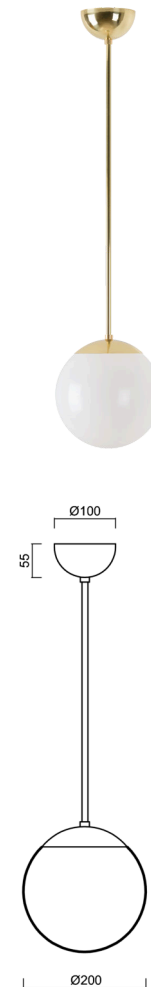

ISIS P1 PM

Kód produktu: IS172848

Typ: LED-5L05E500Z11/PM1/a4 MS DALI 4K#

Krátký popis svítidla: Mosazné závěsné LED svítidlo DALI a PMMA stínidlo.

Technické

Typy svítidel	Stmívatelné
Typ montáže	závěsné - tyč
Materiál základny	Mosaz
Materiál stínidla	lesklý polymethylmetakrylát
Barva základny	mosaz leštěná
Barva stínidla	bílá
Držení stínidla	ocelový držák
Umístění montáže	strop
Šířka	200 mm
Délka	200 mm
Výška	200 mm
Průměr	Ø 200 mm
Délka závěsu	800 mm
Montážní otvor	none
Kabelový vstup	není
Energetická třída	D
Rázová pevnost	IK06
Provozní teplota	od -20°C do +30°C

Elektrické

Příkon	8 W
Stupeň krytí	IP40
Objímka	LED modul
Svorkovnice	není
Počet svítidel na jistič B16A	45 ks
Počet svítidel na jistič C16A	70 ks

Světelné

Světelný tok svítidla	1130 lm
Světelný tok zdroje	1280 lm
Měrný výkon	141 lm/W
Teplota	4000 K
Životnost LED L80/B10	100000 hod
CRI	Ra80
MacAdam	3
Fotobiologická bezpečnost svítidla dle EN 62471 (Blue light hazard)	Risk group 0

Eulum data pro výpočtové programy jsou k dispozici na www.osmont.cz.