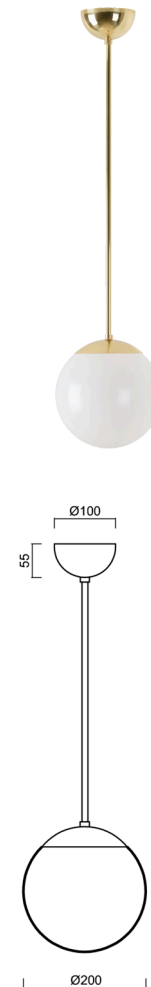

ISIS P1 PM

Kód produktu: ISI72846

Typ: LED-5L05E500Z11/PM1/a2 MS DALI 4K#

Krátký popis svítidla: Mosazné závěsné LED svítidlo DALI a PMMA stínidlo.

Technické

Typy svítidel	Stmívatelné
Typ montáže	závěsné - tyč
Materiál základny	Mosaz
Materiál stínidla	lesklý polymethylmetakrylát
Barva základny	mosaz leštěná
Barva stínidla	bílá
Držení stínidla	ocelový držák
Umístění montáže	strop
Šířka	200 mm
Délka	200 mm
Výška	200 mm
Průměr	ø 200 mm
Délka závěsu	400 mm
Montážní otvor	none
Kabelový vstup	není
Energetická třída	D
Rázová pevnost	IK06
Provozní teplota	od -20°C do +30°C

Elektrické

Příkon	8 W
Stupeň krytí	IP40
Objímka	LED modul
Svorkovnice	není
Počet svítidel na jistič B16A	45 ks
Počet svítidel na jistič C16A	70 ks

Světelné

Světelný tok svítidla	1130 lm
Světelný tok zdroje	1280 lm
Měrný výkon	141 lm/W
Teplota	4000 K
Životnost LED L80/B10	100000 hod
CRI	Ra80
MacAdam	3
Fotobiologická bezpečnost svítidla dle EN 62471 (Blue light hazard)	Risk group 0

Eulum data pro výpočtové programy jsou k dispozici na www.osmont.cz.