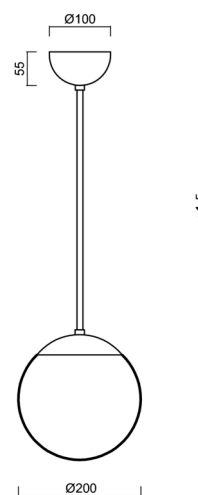

ISIS P1 PM

Kód produktu: ISI72844

Typ: LED-5L05E500Z11/PM1/a5 MS 4K#

Krátký popis svítidla: Mosazné závěsné LED svítidlo ON/OFF a PMMA stínidlo.

Technické

Typy svítidel	Klasické on/off
Typ montáže	závěsné - tyč
Materiál základny	Mosaz
Materiál stínidla	lesklý polymethylmetakrylát
Barva základny	mosaz leštěná
Barva stínidla	bílá
Držení stínidla	ocelový držák
Umístění montáže	strop
Šířka	200 mm
Délka	200 mm
Výška	200 mm
Průměr	Ø 200 mm
Délka závěsu	1000 mm
Montážní otvor	none
Kabelový vstup	není
Energetická třída	D
Rázová pevnost	IK06
Provozní teplota	od -20°C do +30°C

Elektrické

Příkon	8 W
Stupeň krytí	IP40
Objímka	LED modul
Svorkovnice	není
Počet svítidel na jistič B10A	50 ks
Počet svítidel na jistič B16A	78 ks
Počet svítidel na jistič C10A	84 ks
Počet svítidel na jistič C16A	130 ks

Světelné

Světelný tok svítidla	1130 lm
Světelný tok zdroje	1280 lm
Měrný výkon	141 lm/W
Teplota	4000 K
Životnost LED L80/B10	100000 hod
CRI	Ra80
MacAdam	3
Fotobiologická bezpečnost svítidla dle EN 62471 (Blue light hazard)	Risk group 0

Eulum data pro výpočtové programy jsou k dispozici na www.osmont.cz.