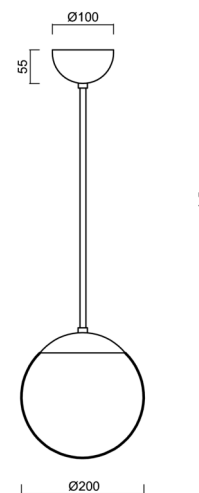

ISIS P1 PM

Kód produktu: IS172843

Typ: LED-5L05E500Z11/PM1/a4 MS 4K#

Krátký popis svítidla: Mosazné závěsné LED svítidlo ON/OFF a PMMA stínidlo.

Technické

Typy svítidel	Klasické on/off
Typ montáže	závěsné - tyč
Materiál základny	Mosaz
Materiál stínidla	lesklý polymethylmetakrylát
Barva základny	mosaz leštěná
Barva stínidla	bílá
Držení stínidla	ocelový držák
Umístění montáže	strop
Šířka	200 mm
Délka	200 mm
Výška	200 mm
Průměr	Ø 200 mm
Délka závěsu	800 mm
Montážní otvor	none
Kabelový vstup	není
Energetická třída	D
Rázová pevnost	IK06
Provozní teplota	od -20°C do +30°C

Elektrické

Příkon	8 W
Stupeň krytí	IP40
Objímka	LED modul
Svorkovnice	není
Počet svítidel na jistič B10A	50 ks
Počet svítidel na jistič B16A	78 ks
Počet svítidel na jistič C10A	84 ks
Počet svítidel na jistič C16A	130 ks

Světelné

Světelný tok svítidla	1130 lm
Světelný tok zdroje	1280 lm
Měrný výkon	141 lm/W
Teplota	4000 K
Životnost LED L80/B10	100000 hod
CRI	Ra80
MacAdam	3
Fotobiologická bezpečnost svítidla dle EN 62471 (Blue light hazard)	Risk group 0

Eulum data pro výpočtové programy jsou k dispozici na www.osmont.cz.