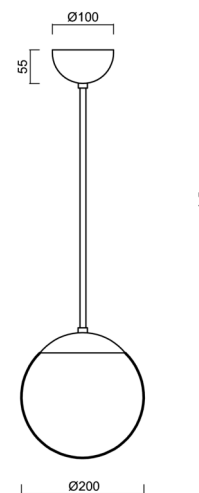

ISIS P1 PM

Kód produktu: IS172842

Typ: LED-5L05E500Z11/PM1/a3 MS 4K#

Krátký popis svítidla: Mosazné závěsné LED svítidlo ON/OFF a PMMA stínidlo.

Technické

Typy svítidel	Klasické on/off
Typ montáže	závěsné - tyč
Materiál základny	Mosaz
Materiál stínidla	lesklý polymethylmetakrylát
Barva základny	mosaz leštěná
Barva stínidla	bílá
Držení stínidla	ocelový držák
Umístění montáže	strop
Šířka	200 mm
Délka	200 mm
Výška	200 mm
Průměr	Ø 200 mm
Délka závěsu	600 mm
Montážní otvor	none
Kabelový vstup	není
Energetická třída	D
Rázová pevnost	IK06
Provozní teplota	od -20°C do +30°C

Elektrické

Příkon	8 W
Stupeň krytí	IP40
Objímka	LED modul
Svorkovnice	není
Počet svítidel na jistič B10A	50 ks
Počet svítidel na jistič B16A	78 ks
Počet svítidel na jistič C10A	84 ks
Počet svítidel na jistič C16A	130 ks

Světelné

Světelný tok svítidla	1130 lm
Světelný tok zdroje	1280 lm
Měrný výkon	141 lm/W
Teplota	4000 K
Životnost LED L80/B10	100000 hod
CRI	Ra80
MacAdam	3
Fotobiologická bezpečnost svítidla dle EN 62471 (Blue light hazard)	Risk group 0

Eulum data pro výpočtové programy jsou k dispozici na www.osmont.cz.