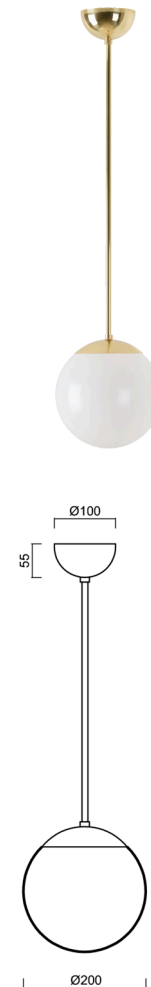

ISIS P1 PM

Kód produktu: IS172841

Typ: LED-5L05E500Z11/PM1/a2 MS 4K#

Krátký popis svítidla: Mosazné závěsné LED svítidlo ON/OFF a PMMA stínidlo.

Technické

Typy svítidel	Klasické on/off
Typ montáže	závěsné - tyč
Materiál základny	Mosaz
Materiál stínidla	lesklý polymethylmetakrylát
Barva základny	mosaz leštěná
Barva stínidla	bílá
Držení stínidla	ocelový držák
Umístění montáže	strop
Šířka	200 mm
Délka	200 mm
Výška	200 mm
Průměr	Ø 200 mm
Délka závěsu	400 mm
Montážní otvor	none
Kabelový vstup	není
Energetická třída	D
Rázová pevnost	IK06
Provozní teplota	od -20°C do +30°C

Elektrické

Příkon	8 W
Stupeň krytí	IP40
Objímka	LED modul
Svorkovnice	není
Počet svítidel na jistič B10A	50 ks
Počet svítidel na jistič B16A	78 ks
Počet svítidel na jistič C10A	84 ks
Počet svítidel na jistič C16A	130 ks

Světelné

Světelný tok svítidla	1130 lm
Světelný tok zdroje	1280 lm
Měrný výkon	141 lm/W
Teplota	4000 K
Životnost LED L80/B10	100000 hod
CRI	Ra80
MacAdam	3
Fotobiologická bezpečnost svítidla dle EN 62471 (Blue light hazard)	Risk group 0

Eulum data pro výpočtové programy jsou k dispozici na www.osmont.cz.