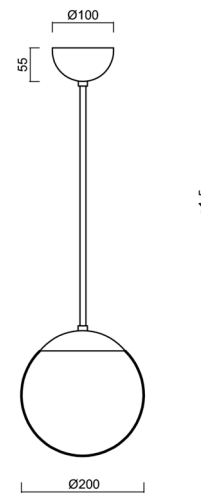

ISIS P1 PM

Kód produktu: ISI72831

Typ: LED-5L05E500Z11/PM1/a2 C 4K#

Krátký popis svítidla: Černé závěsné LED svítidlo ON/OFF a PMMA stínidlo.

Technické

Typy svítidel	Klasické on/off
Typ montáže	závěsné - tyč
Materiál základny	ocel
Materiál stínidla	lesklý polymethylmetakrylát
Barva základny	černá Ral9005
Barva stínidla	bílá
Držení stínidla	ocelový držák
Umístění montáže	strop
Šířka	200 mm
Délka	200 mm
Výška	200 mm
Průměr	Ø 200 mm
Délka závěsu	400 mm
Montážní otvor	none
Kabelový vstup	není
Energetická třída	D
Rázová pevnost	IK06
Provozní teplota	od -20°C do +30°C

Elektrické

Příkon	8 W
Stupeň krytí	IP40
Objímka	LED modul
Svorkovnice	není
Počet svítidel na jistič B10A	50 ks
Počet svítidel na jistič B16A	78 ks
Počet svítidel na jistič C10A	84 ks
Počet svítidel na jistič C16A	130 ks

Světelné

Světelný tok svítidla	1130 lm
Světelný tok zdroje	1280 lm
Měrný výkon	141 lm/W
Teplota	4000 K
Životnost LED L80/B10	100000 hod
CRI	Ra80
MacAdam	3
Fotobiologická bezpečnost svítidla dle EN 62471 (Blue light hazard)	Risk group 0

Eulum data pro výpočtové programy jsou k dispozici na www.osmont.cz.