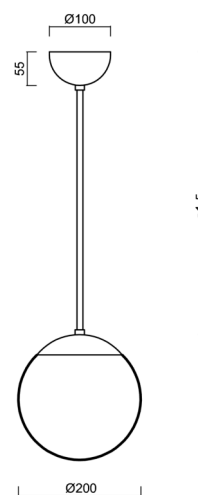

ISIS P1 PM

Kód produktu: ISI72830

Typ: LED-5L05E500Z11/PM1/a1 C 4K#

Krátký popis svítidla: Černé závěsné LED svítidlo ON/OFF a PMMA stínidlo.

Technické

Typy svítidel	Klasické on/off
Typ montáže	závěsné - tyč
Materiál základny	ocel
Materiál stínidla	lesklý polymethylmetakrylát
Barva základny	černá Ral9005
Barva stínidla	bílá
Držení stínidla	ocelový držák
Umístění montáže	strop
Šířka	200 mm
Délka	200 mm
Výška	200 mm
Průměr	Ø 200 mm
Délka závěsu	200 mm
Montážní otvor	none
Kabelový vstup	není
Energetická třída	D
Rázová pevnost	IK06
Provozní teplota	od -20°C do +30°C

Elektrické

Příkon	8 W
Stupeň krytí	IP40
Objímka	LED modul
Svorkovnice	není
Počet svítidel na jistič B10A	50 ks
Počet svítidel na jistič B16A	78 ks
Počet svítidel na jistič C10A	84 ks
Počet svítidel na jistič C16A	130 ks

Světelné

Světelný tok svítidla	1130 lm
Světelný tok zdroje	1280 lm
Měrný výkon	141 lm/W
Teplota	4000 K
Životnost LED L80/B10	100000 hod
CRI	Ra80
MacAdam	3
Fotobiologická bezpečnost svítidla dle EN 62471 (Blue light hazard)	Risk group 0

Eulum data pro výpočtové programy jsou k dispozici na www.osmont.cz.