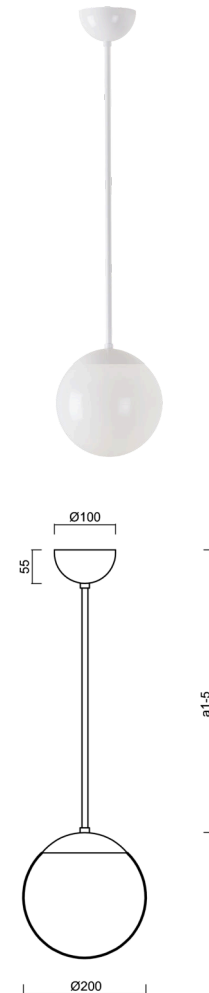

ISIS P1 PM

Kód produktu: IS172828

Typ: LED-5L05E500Z11/PM1/a4 B DALI 4K#

Krátký popis svítidla: Bílé závěsné LED svítidlo DALI a PMMA stínidlo.

Technické

Typy svítidel	Stmívatelné
Typ montáže	závěsné - tyč
Materiál základny	ocel
Materiál stínidla	lesklý polymethylmetakrylát
Barva základny	bílá Ral9003
Barva stínidla	bílá
Držení stínidla	ocelový držák
Umístění montáže	strop
Šířka	200 mm
Délka	200 mm
Výška	200 mm
Průměr	Ø 200 mm
Délka závěsu	800 mm
Montážní otvor	none
Kabelový vstup	není
Energetická třída	D
Rázová pevnost	IK06
Provozní teplota	od -20°C do +30°C

Elektrické

Příkon	8 W
Stupeň krytí	IP40
Objímka	LED modul
Svorkovnice	není
Počet svítidel na jistič B16A	45 ks
Počet svítidel na jistič C16A	70 ks

Světelné

Světelný tok svítidla	1130 lm
Světelný tok zdroje	1280 lm
Měrný výkon	141 lm/W
Teplota	4000 K
Životnost LED L80/B10	100000 hod
CRI	Ra80
MacAdam	3
Fotobiologická bezpečnost svítidla dle EN 62471 (Blue light hazard)	Risk group 0

Eulum data pro výpočtové programy jsou k dispozici na www.osmont.cz.