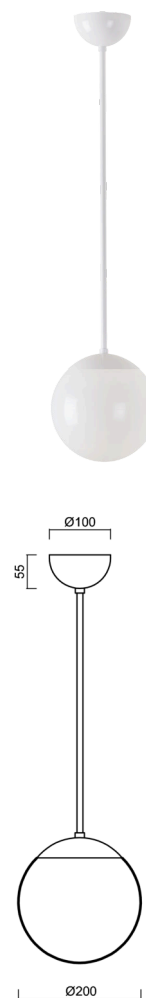

ISIS P1 PM

Kód produktu: ISI72821

Typ: LED-5L05E500Z11/PM1/a2 B 4K#

Krátký popis svítidla: Bílé závěsné LED svítidlo ON/OFF a PMMA stínidlo.

Technické

Typy svítidel	Klasické on/off
Typ montáže	závěsné - tyč
Materiál základny	ocel
Materiál stínidla	lesklý polymethylmetakrylát
Barva základny	bílá Ral9003
Barva stínidla	bílá
Držení stínidla	ocelový držák
Umístění montáže	strop
Šířka	200 mm
Délka	200 mm
Výška	200 mm
Průměr	ø 200 mm
Délka závěsu	400 mm
Montážní otvor	none
Kabelový vstup	není
Energetická třída	D
Rázová pevnost	IK06
Provozní teplota	od -20°C do +30°C

Elektrické

Příkon	8 W
Stupeň krytí	IP40
Objímka	LED modul
Svorkovnice	není
Počet svítidel na jistič B10A	50 ks
Počet svítidel na jistič B16A	78 ks
Počet svítidel na jistič C10A	84 ks
Počet svítidel na jistič C16A	130 ks

Světelné

Světelný tok svítidla	1130 lm
Světelný tok zdroje	1280 lm
Měrný výkon	141 lm/W
Teplota	4000 K
Životnost LED L80/B10	100000 hod
CRI	Ra80
MacAdam	3
Fotobiologická bezpečnost svítidla dle EN 62471 (Blue light hazard)	Risk group 0

Eulum data pro výpočtové programy jsou k dispozici na www.osmont.cz.