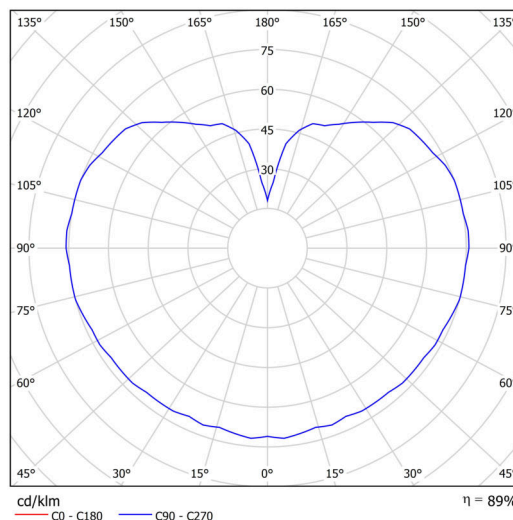

ISIS P1 PM

Kód produktu: ISI72821

Typ: LED-5L05E500Z11/PM1/a2 B 4K#

Krátký popis svítidla: Bílé závěsné LED svítidlo ON/OFF a PMMA stínidlo.

Technické

Typy svítidel	Klasické on/off
Typ montáže	závěsné - tyč
Materiál základny	ocel
Materiál stínidla	lesklý polymethylmetakrylát
Barva základny	bílá Ral9003
Barva stínidla	bílá
Držení stínidla	ocelový držák
Umístění montáže	strop
Šířka	200 mm
Délka	200 mm
Výška	200 mm
Průměr	ø 200 mm
Délka závěsu	400 mm
Montážní otvor	none
Kabelový vstup	není
Energetická třída	D
Rázová pevnost	IK06
Provozní teplota	od -20°C do +30°C

Elektrické

Příkon	8 W
Stupeň krytí	IP40
Objímka	LED modul
Svorkovnice	není
Počet svítidel na jistič B10A	50 ks
Počet svítidel na jistič B16A	78 ks
Počet svítidel na jistič C10A	84 ks
Počet svítidel na jistič C16A	130 ks

Světelné

Světelný tok svítidla	1130 lm
Světelný tok zdroje	1280 lm
Měrný výkon	141 lm/W
Teplota	4000 K
Životnost LED L80/B10	100000 hod
CRI	Ra80
MacAdam	3
Fotobiologická bezpečnost svítidla dle EN 62471 (Blue light hazard)	Risk group 0

Eulum data pro výpočtové programy jsou k dispozici na www.osmont.cz.