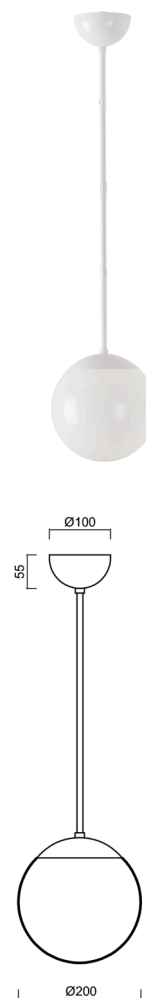

ISIS P1 PM

Kód produktu: ISI72820

Typ: LED-5L05E500Z11/PM1/a1 B 4K#

Krátký popis svítidla: Bílé závěsné LED svítidlo ON/OFF a PMMA stínidlo.

Technické

Typy svítidel	Klasické on/off
Typ montáže	závěsné - tyč
Materiál základny	ocel
Materiál stínidla	lesklý polymethylmetakrylát
Barva základny	bílá Ral9003
Barva stínidla	bílá
Držení stínidla	ocelový držák
Umístění montáže	strop
Šířka	200 mm
Délka	200 mm
Výška	200 mm
Průměr	Ø 200 mm
Délka závěsu	200 mm
Montážní otvor	none
Kabelový vstup	není
Energetická třída	D
Rázová pevnost	IK06
Provozní teplota	od -20°C do +30°C

Elektrické

Příkon	8 W
Stupeň krytí	IP40
Objímka	LED modul
Svorkovnice	není
Počet svítidel na jistič B10A	50 ks
Počet svítidel na jistič B16A	78 ks
Počet svítidel na jistič C10A	84 ks
Počet svítidel na jistič C16A	130 ks

Světelné

Světelný tok svítidla	1130 lm
Světelný tok zdroje	1280 lm
Měrný výkon	141 lm/W
Teplota	4000 K
Životnost LED L80/B10	100000 hod
CRI	Ra80
MacAdam	3
Fotobiologická bezpečnost svítidla dle EN 62471 (Blue light hazard)	Risk group 0

Eulum data pro výpočtové programy jsou k dispozici na www.osmont.cz.