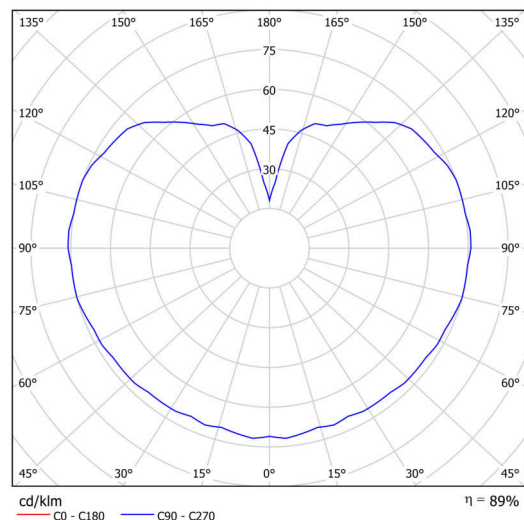

ISIS P1 PM

Kód produktu: ISI72358

Typ: LED-5L05E500Z11/PM1/a4 NL DALI 3K#

Krátký popis svítidla: Nerez leštěné závěsné LED svítidlo DALI a PMMA stínidlo.

Technické

Typy svítidel	Stmívatelné
Typ montáže	závěsné - tyč
Materiál základny	nerez ocel
Materiál stínidla	lesklý polymethylmetakrylát
Barva základny	nerez leštěná
Barva stínidla	bílá
Držení stínidla	ocelový držák
Umístění montáže	strop
Šířka	200 mm
Délka	200 mm
Výška	200 mm
Průměr	Ø 200 mm
Délka závěsu	800 mm
Montážní otvor	none
Kabelový vstup	není
Energetická třída	D
Rázová pevnost	IK06
Provozní teplota	od -20°C do +30°C

Elektrické

Příkon	8 W
Stupeň krytí	IP40
Objímka	LED modul
Svorkovnice	není
Počet svítidel na jistič B16A	45 ks
Počet svítidel na jistič C16A	70 ks

Světelné

Světelný tok svítidla	1080 lm
Světelný tok zdroje	1230 lm
Měrný výkon	135 lm/W
Teplota	3000 K
Životnost LED L80/B10	100000 hod
CRI	Ra80
MacAdam	3
Fotobiologická bezpečnost svítidla dle EN 62471 (Blue light hazard)	Risk group 0

Eulum data pro výpočtové programy jsou k dispozici na www.osmont.cz.