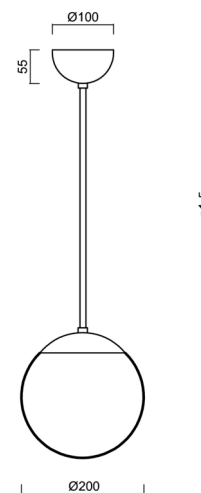

ISIS P1 PM

LED-5L05E500Z11/PM1/a4 NL DALI 3K#

WWW.OSMONT.CZ

ISIS P1 PM

Kód produktu: ISI72358

Typ: LED-5L05E500Z11/PM1/a4 NL DALI 3K#

Krátký popis svítidla: Nerez leštěné závěsné LED svítidlo DALI a PMMA stínidlo.

Technické

Typy svítidel	Stmívatelné
Typ montáže	závěsné - tyč
Materiál základny	nerez ocel
Materiál stínidla	lesklý polymethylmetakrylát
Barva základny	nerez leštěná
Barva stínidla	bílá
Držení stínidla	ocelový držák
Umístění montáže	strop
Šířka	200 mm
Délka	200 mm
Výška	200 mm
Průměr	Ø 200 mm
Délka závěsu	800 mm
Montážní otvor	none
Kabelový vstup	není
Energetická třída	D
Rázová pevnost	IK06
Provozní teplota	od -20°C do +30°C

Elektrické

Příkon	8 W
Stupeň krytí	IP40
Objímka	LED modul
Svorkovnice	není
Počet svítidel na jistič B16A	45 ks
Počet svítidel na jistič C16A	70 ks

Světelné

Světelný tok svítidla	1080 lm
Světelný tok zdroje	1230 lm
Měrný výkon	135 lm/W
Teplota	3000 K
Životnost LED L80/B10	100000 hod
CRI	Ra80
MacAdam	3
Fotobiologická bezpečnost svítidla dle EN 62471 (Blue light hazard)	Risk group 0

Eulum data pro výpočtové programy jsou k dispozici na www.osmont.cz.

Logistické

EAN	8591728046507
Hmotnost NTT0	1.35 Kg
Hmotnost BTTO	1.95 Kg
Počet kartonů	2 ks
Objem balení	0.02 m ³
Balení 1 šířka	0.21 m
Balení 1 délka	0.21 m
Balení 1 výška	0.205 m
Záruka*	60 měsíců