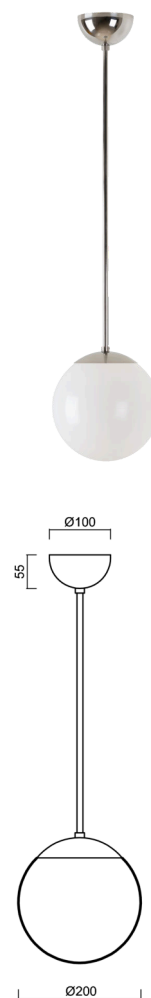

ISIS P1 PM

Kód produktu: ISI72356

Typ: LED-5L05E500Z11/PM1/a2 NL DALI 3K#

Krátký popis svítidla: Nerez leštěné závěsné LED svítidlo DALI a PMMA stínidlo.

Technické

Typy svítidel	Stmívatelné
Typ montáže	závěsné - tyč
Materiál základny	nerez ocel
Materiál stínidla	lesklý polymethylmetakrylát
Barva základny	nerez leštěná
Barva stínidla	bílá
Držení stínidla	ocelový držák
Umístění montáže	strop
Šířka	200 mm
Délka	200 mm
Výška	200 mm
Průměr	Ø 200 mm
Délka závěsu	400 mm
Montážní otvor	none
Kabelový vstup	není
Energetická třída	D
Rázová pevnost	IK06
Provozní teplota	od -20°C do +30°C

Elektrické

Příkon	8 W
Stupeň krytí	IP40
Objímka	LED modul
Svorkovnice	není
Počet svítidel na jistič B16A	45 ks
Počet svítidel na jistič C16A	70 ks

Světelné

Světelný tok svítidla	1080 lm
Světelný tok zdroje	1230 lm
Měrný výkon	135 lm/W
Teplota	3000 K
Životnost LED L80/B10	100000 hod
CRI	Ra80
MacAdam	3
Fotobiologická bezpečnost svítidla dle EN 62471 (Blue light hazard)	Risk group 0

Eulum data pro výpočtové programy jsou k dispozici na www.osmont.cz.