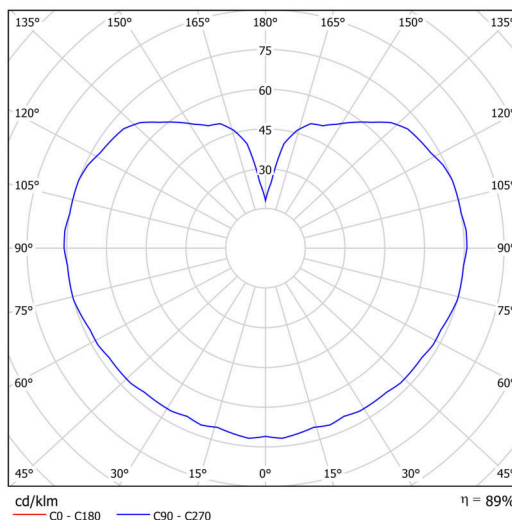

ISIS P1 PM

Kód produktu: ISI72356

Typ: LED-5L05E500Z11/PM1/a2 NL DALI 3K#

Krátký popis svítidla: Nerez leštěné závěsné LED svítidlo DALI a PMMA stínidlo.

Technické

Typy svítidel	Stmívatelné
Typ montáže	závěsné - tyč
Materiál základny	nerez ocel
Materiál stínidla	lesklý polymethylmetakrylát
Barva základny	nerez leštěná
Barva stínidla	bílá
Držení stínidla	ocelový držák
Umístění montáže	strop
Šířka	200 mm
Délka	200 mm
Výška	200 mm
Průměr	Ø 200 mm
Délka závěsu	400 mm
Montážní otvor	none
Kabelový vstup	není
Energetická třída	D
Rázová pevnost	IK06
Provozní teplota	od -20°C do +30°C

Elektrické

Příkon	8 W
Stupeň krytí	IP40
Objímka	LED modul
Svorkovnice	není
Počet svítidel na jistič B16A	45 ks
Počet svítidel na jistič C16A	70 ks

Světelné

Světelný tok svítidla	1080 lm
Světelný tok zdroje	1230 lm
Měrný výkon	135 lm/W
Teplota	3000 K
Životnost LED L80/B10	100000 hod
CRI	Ra80
MacAdam	3
Fotobiologická bezpečnost svítidla dle EN 62471 (Blue light hazard)	Risk group 0

Eulum data pro výpočtové programy jsou k dispozici na www.osmont.cz.