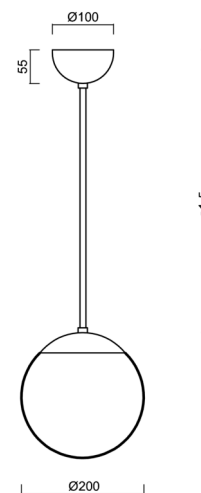

ISIS P1 PM

Kód produktu: ISI72353

Typ: LED-5L05E500Z11/PM1/a4 NL 3K#

Krátký popis svítidla: Nerez leštěné závěsné LED svítidlo ON/OFF a PMMA stínidlo.

Technické

Typy svítidel	Klasické on/off
Typ montáže	závěsné - tyč
Materiál základny	nerez ocel
Materiál stínidla	lesklý polymethylmetakrylát
Barva základny	nerez leštěná
Barva stínidla	bílá
Držení stínidla	ocelový držák
Umístění montáže	strop
Šířka	200 mm
Délka	200 mm
Výška	200 mm
Průměr	ø 200 mm
Délka závěsu	800 mm
Montážní otvor	none
Kabelový vstup	není
Energetická třída	D
Rázová pevnost	IK06
Provozní teplota	od -20°C do +30°C

Elektrické

Příkon	8 W
Stupeň krytí	IP40
Objímka	LED modul
Svorkovnice	není
Počet svítidel na jistič B10A	50 ks
Počet svítidel na jistič B16A	78 ks
Počet svítidel na jistič C10A	84 ks
Počet svítidel na jistič C16A	130 ks

Světelné

Světelný tok svítidla	1080 lm
Světelný tok zdroje	1230 lm
Měrný výkon	135 lm/W
Teplota	3000 K
Životnost LED L80/B10	100000 hod
CRI	Ra80
MacAdam	3
Fotobiologická bezpečnost svítidla dle EN 62471 (Blue light hazard)	Risk group 0

Eulum data pro výpočtové programy jsou k dispozici na www.osmont.cz.