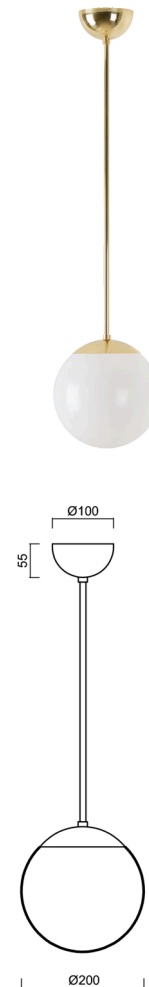

ISIS P1 PM

Kód produktu: ISI72345

Typ: LED-5L05E500Z11/PM1/a1 MS DALI 3K#

Krátký popis svítidla: Mosazné závěsné LED svítidlo DALI a PMMA stínidlo.

Technické

Typy svítidel	Stmívatelné
Typ montáže	závěsné - tyč
Materiál základny	Mosaz
Materiál stínidla	lesklý polymethylmetakrylát
Barva základny	mosaz leštěná
Barva stínidla	bílá
Držení stínidla	ocelový držák
Umístění montáže	strop
Šířka	200 mm
Délka	200 mm
Výška	200 mm
Průměr	Ø 200 mm
Délka závěsu	200 mm
Montážní otvor	none
Kabelový vstup	není
Energetická třída	D
Rázová pevnost	IK06
Provozní teplota	od -20°C do +30°C

Elektrické

Příkon	8 W
Stupeň krytí	IP40
Objímka	LED modul
Svorkovnice	není
Počet svítidel na jistič B16A	45 ks
Počet svítidel na jistič C16A	70 ks

Světelné

Světelný tok svítidla	1080 lm
Světelný tok zdroje	1230 lm
Měrný výkon	135 lm/W
Teplota	3000 K
Životnost LED L80/B10	100000 hod
CRI	Ra80
MacAdam	3
Fotobiologická bezpečnost svítidla dle EN 62471 (Blue light hazard)	Risk group 0

Eulum data pro výpočtové programy jsou k dispozici na www.osmont.cz.