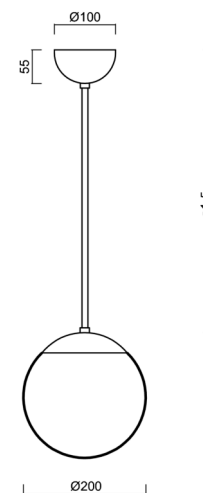

ISIS P1 PM

Kód produktu: IS172344

Typ: LED-5L05E500Z11/PM1/a5 MS 3K#

Krátký popis svítidla: Mosazné závěsné LED svítidlo ON/OFF a PMMA stínidlo.

Technické

Typy svítidel	Klasické on/off
Typ montáže	závěsné - tyč
Materiál základny	Mosaz
Materiál stínidla	lesklý polymethylmetakrylát
Barva základny	mosaz leštěná
Barva stínidla	bílá
Držení stínidla	ocelový držák
Umístění montáže	strop
Šířka	200 mm
Délka	200 mm
Výška	200 mm
Průměr	Ø 200 mm
Délka závěsu	1000 mm
Montážní otvor	none
Kabelový vstup	není
Energetická třída	D
Rázová pevnost	IK06
Provozní teplota	od -20°C do +30°C

Elektrické

Příkon	8 W
Stupeň krytí	IP40
Objímka	LED modul
Svorkovnice	není
Počet svítidel na jistič B10A	50 ks
Počet svítidel na jistič B16A	78 ks
Počet svítidel na jistič C10A	84 ks
Počet svítidel na jistič C16A	130 ks

Světelné

Světelný tok svítidla	1080 lm
Světelný tok zdroje	1230 lm
Měrný výkon	135 lm/W
Teplota	3000 K
Životnost LED L80/B10	100000 hod
CRI	Ra80
MacAdam	3
Fotobiologická bezpečnost svítidla dle EN 62471 (Blue light hazard)	Risk group 0

Eulum data pro výpočtové programy jsou k dispozici na www.osmont.cz.