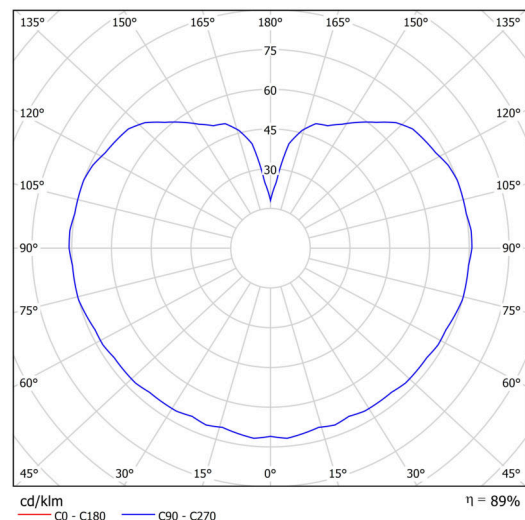

ISIS P1 PM

Kód produktu: ISI72342

Typ: LED-5L05E500Z11/PM1/a3 MS 3K#

Krátký popis svítidla: Mosazné závěsné LED svítidlo ON/OFF a PMMA stínidlo.

Technické

Typy svítidel	Klasické on/off
Typ montáže	závěsné - tyč
Materiál základny	Mosaz
Materiál stínidla	lesklý polymethylmetakrylát
Barva základny	mosaz leštěná
Barva stínidla	bílá
Držení stínidla	ocelový držák
Umístění montáže	strop
Šířka	200 mm
Délka	200 mm
Výška	200 mm
Průměr	Ø 200 mm
Délka závěsu	600 mm
Montážní otvor	none
Kabelový vstup	není
Energetická třída	D
Rázová pevnost	IK06
Provozní teplota	od -20°C do +30°C

Elektrické

Příkon	8 W
Stupeň krytí	IP40
Objímka	LED modul
Svorkovnice	není
Počet svítidel na jistič B10A	50 ks
Počet svítidel na jistič B16A	78 ks
Počet svítidel na jistič C10A	84 ks
Počet svítidel na jistič C16A	130 ks

Světelné

Světelný tok svítidla	1080 lm
Světelný tok zdroje	1230 lm
Měrný výkon	135 lm/W
Teplota	3000 K
Životnost LED L80/B10	100000 hod
CRI	Ra80
MacAdam	3
Fotobiologická bezpečnost svítidla dle EN 62471 (Blue light hazard)	Risk group 0

Eulum data pro výpočtové programy jsou k dispozici na www.osmont.cz.