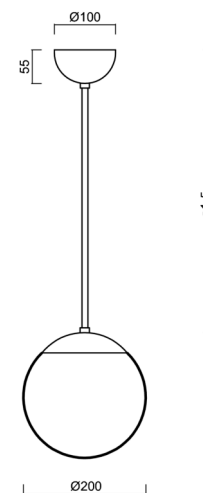

ISIS P1 PM

Kód produktu: ISI72342

Typ: LED-5L05E500Z11/PM1/a3 MS 3K#

Krátký popis svítidla: Mosazné závěsné LED svítidlo ON/OFF a PMMA stínidlo.

Technické

Typy svítidel	Klasické on/off
Typ montáže	závěsné - tyč
Materiál základny	Mosaz
Materiál stínidla	lesklý polymethylmetakrylát
Barva základny	mosaz leštěná
Barva stínidla	bílá
Držení stínidla	ocelový držák
Umístění montáže	strop
Šířka	200 mm
Délka	200 mm
Výška	200 mm
Průměr	Ø 200 mm
Délka závěsu	600 mm
Montážní otvor	none
Kabelový vstup	není
Energetická třída	D
Rázová pevnost	IK06
Provozní teplota	od -20°C do +30°C

Elektrické

Příkon	8 W
Stupeň krytí	IP40
Objímka	LED modul
Svorkovnice	není
Počet svítidel na jistič B10A	50 ks
Počet svítidel na jistič B16A	78 ks
Počet svítidel na jistič C10A	84 ks
Počet svítidel na jistič C16A	130 ks

Světelné

Světelný tok svítidla	1080 lm
Světelný tok zdroje	1230 lm
Měrný výkon	135 lm/W
Teplota	3000 K
Životnost LED L80/B10	100000 hod
CRI	Ra80
MacAdam	3
Fotobiologická bezpečnost svítidla dle EN 62471 (Blue light hazard)	Risk group 0

Eulum data pro výpočtové programy jsou k dispozici na www.osmont.cz.