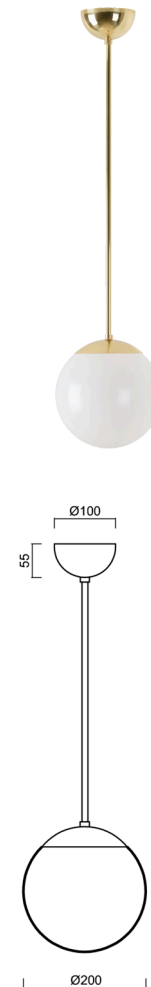

ISIS P1 PM

Kód produktu: ISI72341

Typ: LED-5L05E500Z11/PM1/a2 MS 3K#

Krátký popis svítidla: Mosazné závěsné LED svítidlo ON/OFF a PMMA stínidlo.

Technické

Typy svítidel	Klasické on/off
Typ montáže	závěsné - tyč
Materiál základny	Mosaz
Materiál stínidla	lesklý polymethylmetakrylát
Barva základny	mosaz leštěná
Barva stínidla	bílá
Držení stínidla	ocelový držák
Umístění montáže	strop
Šířka	200 mm
Délka	200 mm
Výška	200 mm
Průměr	Ø 200 mm
Délka závěsu	400 mm
Montážní otvor	none
Kabelový vstup	není
Energetická třída	D
Rázová pevnost	IK06
Provozní teplota	od -20°C do +30°C

Elektrické

Příkon	8 W
Stupeň krytí	IP40
Objímka	LED modul
Svorkovnice	není
Počet svítidel na jistič B10A	50 ks
Počet svítidel na jistič B16A	78 ks
Počet svítidel na jistič C10A	84 ks
Počet svítidel na jistič C16A	130 ks

Světelné

Světelný tok svítidla	1080 lm
Světelný tok zdroje	1230 lm
Měrný výkon	135 lm/W
Teplota	3000 K
Životnost LED L80/B10	100000 hod
CRI	Ra80
MacAdam	3
Fotobiologická bezpečnost svítidla dle EN 62471 (Blue light hazard)	Risk group 0

Eulum data pro výpočtové programy jsou k dispozici na www.osmont.cz.