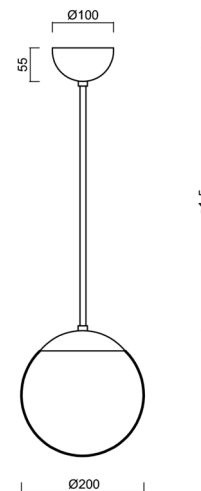

ISIS P1 PM

LED-5L05E500Z11/PM1/a4 C DALI 3K#

WWW.OSMONT.CZ

ISIS P1 PM

Kód produktu: ISI72338

Typ: LED-5L05E500Z11/PM1/a4 C DALI 3K#

Krátký popis svítidla: Černé závěsné LED svítidlo DALI a PMMA stínidlo.

Technické

Typy svítidel	Stmívatelné
Typ montáže	závěsné - tyč
Materiál základny	ocel
Materiál stínidla	lesklý polymethylmetakrylát
Barva základny	černá Ral9005
Barva stínidla	bílá
Držení stínidla	ocelový držák
Umístění montáže	strop
Šířka	200 mm
Délka	200 mm
Výška	200 mm
Průměr	ø 200 mm
Délka závěsu	800 mm
Montážní otvor	none
Kabelový vstup	není
Energetická třída	D
Rázová pevnost	IK06
Provozní teplota	od -20°C do +30°C

Elektrické

Příkon	8 W
Stupeň krytí	IP40
Objímka	LED modul
Svorkovnice	není
Počet svítidel na jistič B16A	45 ks
Počet svítidel na jistič C16A	70 ks

Světelné

Světelný tok svítidla	1080 lm
Světelný tok zdroje	1230 lm
Měrný výkon	135 lm/W
Teplota	3000 K
Životnost LED L80/B10	100000 hod
CRI	Ra80
MacAdam	3
Fotobiologická bezpečnost svítidla dle EN 62471 (Blue light hazard)	Risk group 0

Eulum data pro výpočtové programy jsou k dispozici na www.osmont.cz.

Logistické

EAN	8591728046309
Hmotnost NTT0	1.35 Kg
Hmotnost BTTO	1.95 Kg
Počet kartonů	2 ks
Objem balení	0.02 m ³
Balení 1 šířka	0.21 m
Balení 1 délka	0.21 m
Balení 1 výška	0.205 m
Záruka*	60 měsíců