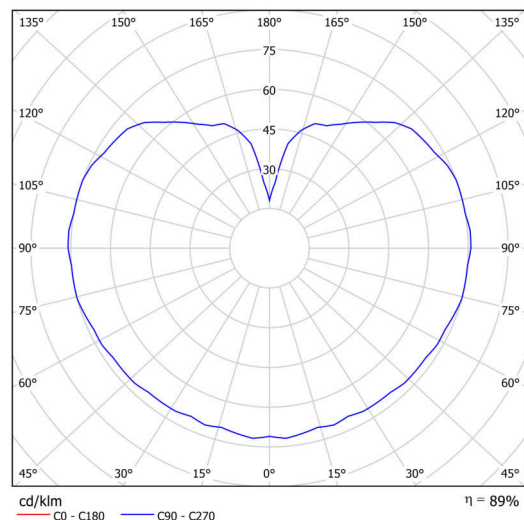

ISIS P1 PM

Kód produktu: ISI72338

Typ: LED-5L05E500Z11/PM1/a4 C DALI 3K#

Krátký popis svítidla: Černé závěsné LED svítidlo DALI a PMMA stínidlo.

Technické

Typy svítidel	Stmívatelné
Typ montáže	závěsné - tyč
Materiál základny	ocel
Materiál stínidla	lesklý polymethylmetakrylát
Barva základny	černá Ral9005
Barva stínidla	bílá
Držení stínidla	ocelový držák
Umístění montáže	strop
Šířka	200 mm
Délka	200 mm
Výška	200 mm
Průměr	ø 200 mm
Délka závěsu	800 mm
Montážní otvor	none
Kabelový vstup	není
Energetická třída	D
Rázová pevnost	IK06
Provozní teplota	od -20°C do +30°C

Elektrické

Příkon	8 W
Stupeň krytí	IP40
Objímka	LED modul
Svorkovnice	není
Počet svítidel na jistič B16A	45 ks
Počet svítidel na jistič C16A	70 ks

Světelné

Světelný tok svítidla	1080 lm
Světelný tok zdroje	1230 lm
Měrný výkon	135 lm/W
Teplota	3000 K
Životnost LED L80/B10	100000 hod
CRI	Ra80
MacAdam	3
Fotobiologická bezpečnost svítidla dle EN 62471 (Blue light hazard)	Risk group 0

Eulum data pro výpočtové programy jsou k dispozici na www.osmont.cz.