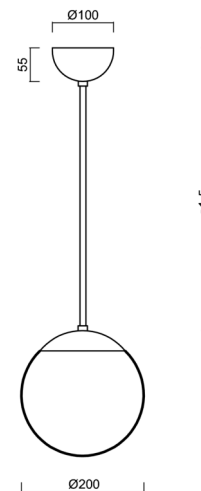

ISIS P1 PM

Kód produktu: ISI72337

Typ: LED-5L05E500Z11/PM1/a3 C DALI 3K#

Krátký popis svítidla: Černé závěsné LED svítidlo DALI a PMMA stínidlo.

Technické

Typy svítidel	Stmívatelné
Typ montáže	závěsné - tyč
Materiál základny	ocel
Materiál stínidla	lesklý polymethylmetakrylát
Barva základny	černá Ral9005
Barva stínidla	bílá
Držení stínidla	ocelový držák
Umístění montáže	strop
Šířka	200 mm
Délka	200 mm
Výška	200 mm
Průměr	Ø 200 mm
Délka závěsu	600 mm
Montážní otvor	none
Kabelový vstup	není
Energetická třída	D
Rázová pevnost	IK06
Provozní teplota	od -20°C do +30°C

Elektrické

Příkon	8 W
Stupeň krytí	IP40
Objímka	LED modul
Svorkovnice	není
Počet svítidel na jistič B16A	45 ks
Počet svítidel na jistič C16A	70 ks

Světelné

Světelný tok svítidla	1080 lm
Světelný tok zdroje	1230 lm
Měrný výkon	135 lm/W
Teplota	3000 K
Životnost LED L80/B10	100000 hod
CRI	Ra80
MacAdam	3
Fotobiologická bezpečnost svítidla dle EN 62471 (Blue light hazard)	Risk group 0

Eulum data pro výpočtové programy jsou k dispozici na www.osmont.cz.